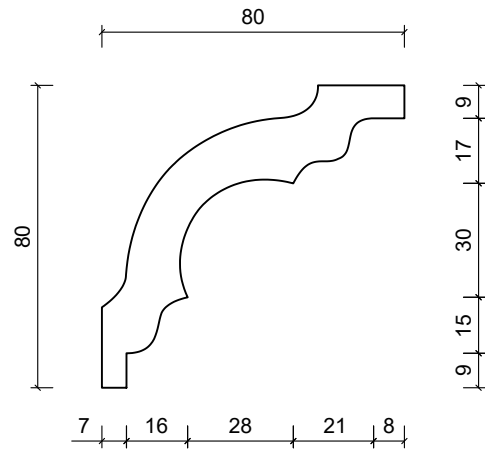

## DIMENZIJE:

80 x 80 x 2000 mm

PLAFONSKA LAJSNA - PS

**STILBY**

Lenjinova 120  
21470 B. Petrovac  
Srbija  
www.stilby.co.rs

NAZIV:

**LX 110**

Jedinica  
mm