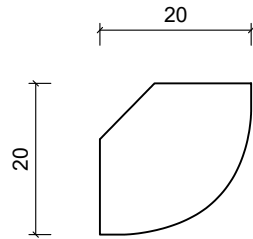

DIMENZIJE:

20 x 20 x 2000 mm

PLAFONSKA LAJSNA - PS				
 Lenjinova 120 21470 B. Petrovac Srbija www.stilby.co.rs	NAZIV:	LX 20	Jedinica	Razmera
			mm	1:1
			Format	Verzija
			A4	00

Ovaj dokument sadrži poverljive informacije. Ostaje naše celokupno vlasništvo i ne može se reprodukovati niti saopštavati trećim licima na bilo koji način, niti koristiti u sopstvene svrhe, posebno za izvršenje onoga što je na njemu predstavljeno, bez našeg pismenog ovlašćenja.