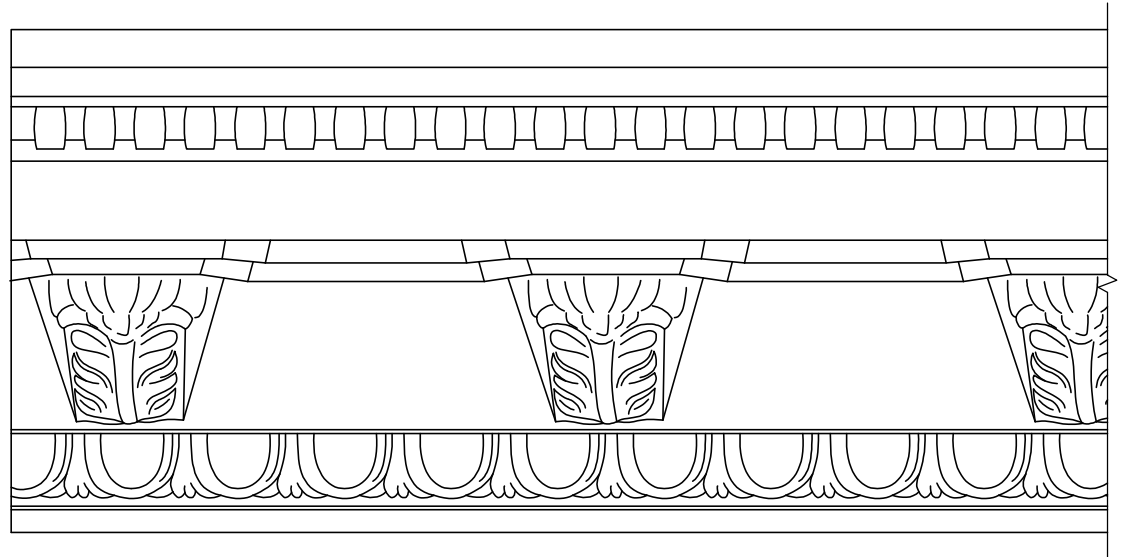

DIMENZIJE:

133 x 137 x 2000 mm

GRAVIRANA LAJSNA - EPS

STILBY

Lenjinova 120
21470 B. Petrovac
Srbija
www.stilby.co.rs

NAZIV:

MDA 067

Jedinica
mm