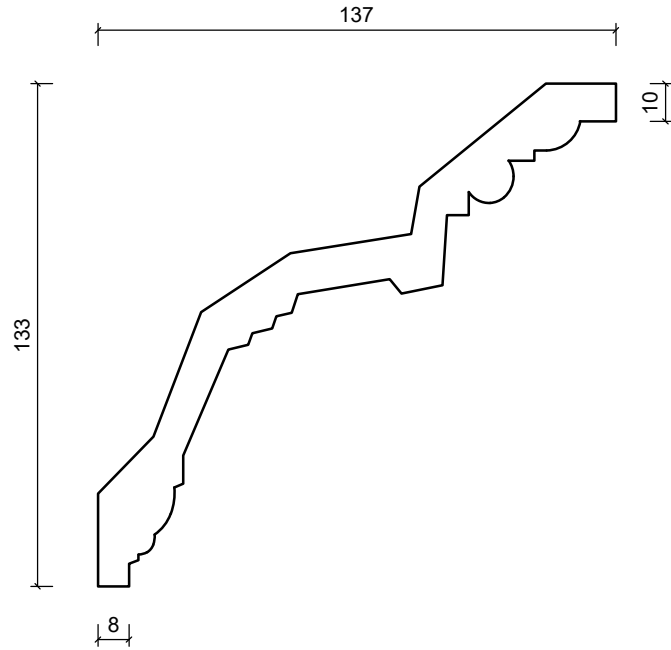

DIMENZIJE:

133 x 137 x 2000 mm

GRAVIRANA LAJSNA - EPS

STILBY

Lenjinova 120
21470 B. Petrovac
Srbija
www.stilby.co.rs

NAZIV:

MDA 067

Jedinica
mm