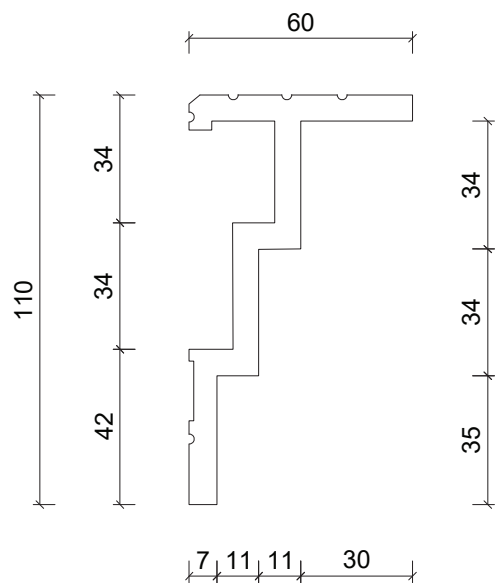

DIMENZIJE:

110 x 60 x 2000 mm

PLAFONSKA LAJSNA - PROFESSIONAL - POLYFORCE - LED

STILBY

Lenjinova 120
21470 B. Petrovac
Srbija
www.stilby.co.rs

NAZIV:

QL025

Jedinica
mm