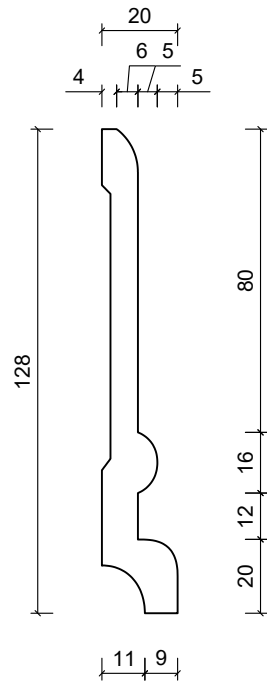

DIMENZIJE:

128 x 20 x 2000 mm

PODNA LAJSNA - PROFESSIONAL - HD PS

STILBY

Lenjinova 120
21470 B. Petrovac
Srbija
www.stilby.co.rs

NAZIV:

CF 13

Jedinica mm	Razmera 1:2
Format A4	Verzija 00