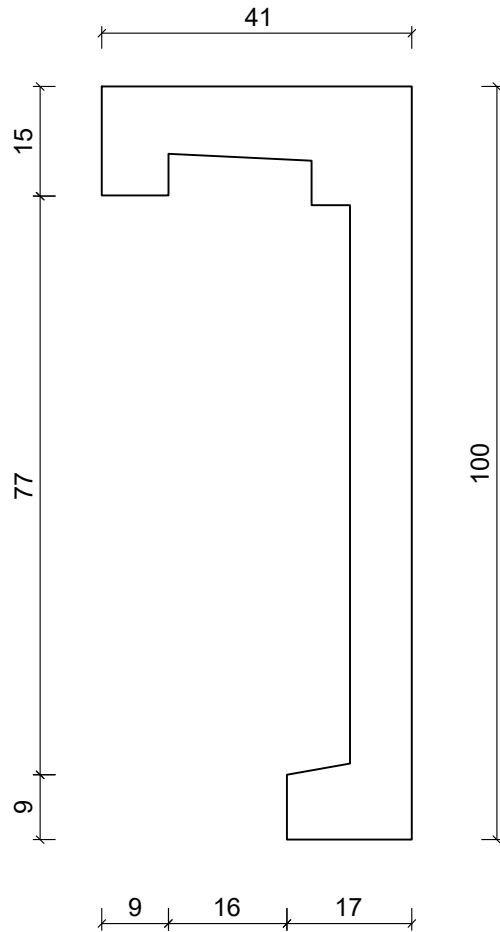

# DIMENZIJE:

100 x 41 x 2000 mm

PLAFONSKA LAJSNA - PROFESSIONAL - POLYFORCE - LED

**STILBY**

Lenjinova 120  
21470 B. Petrovac  
Srbija  
www.stilby.co.rs

NAZIV:

**QL026 T**

Jedinica	Razmera
mm	1:1
Format	Verzija
A4	00