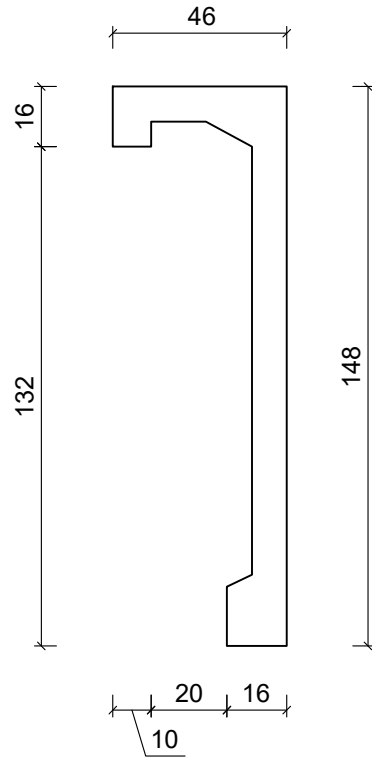

DIMENZIJE:

148 x 46 x 2000 mm

PLAFONSKA LAJSNA - PROFESSIONAL - POLYFORCE - LED

STILBY

Lenjinova 120
21470 B. Petrovac
Srbija
www.stilby.co.rs

NAZIV:

QL036 T

| | |
|----------|---------|
| Jedinica | Razmera |
| mm | 1:2 |
| Format | Verzija |
| A4 | 00 |