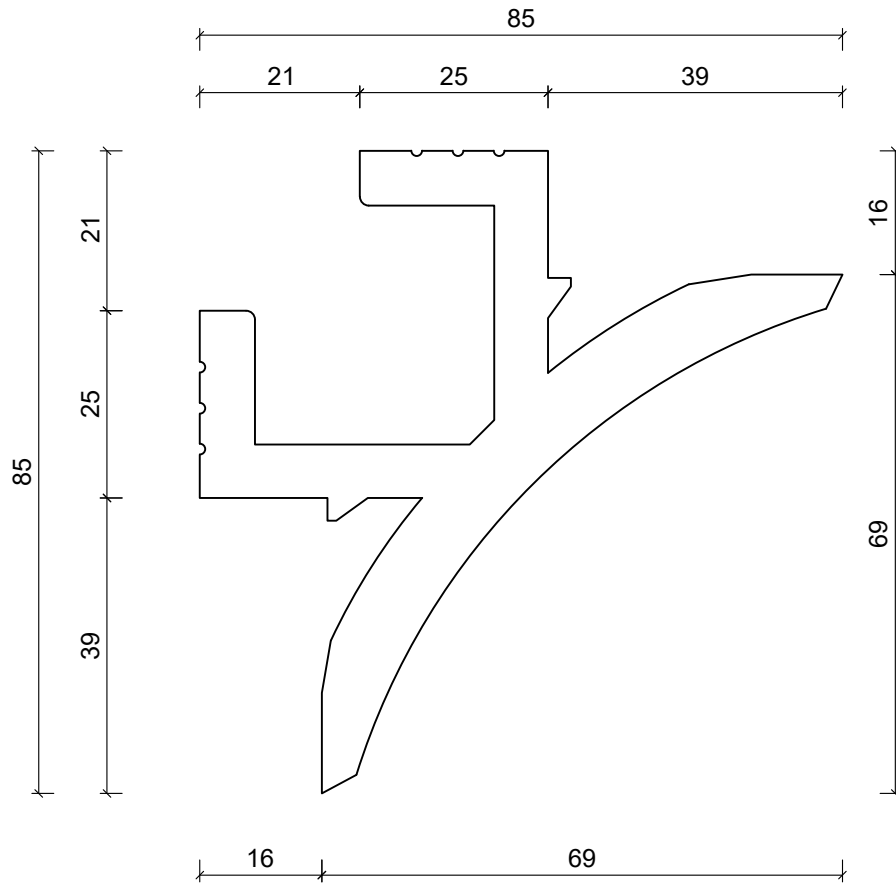

DIMENZIJE:

85 x 85 x 2000 mm

SKRIVAČ RASVETE - PROFESSIONAL - POLYFORCE - LED

STILBY

Lenjinova 120
21470 B. Petrovac
Srbija
www.stilby.co.rs

NAZIV:

QL002

Jedinica
mm