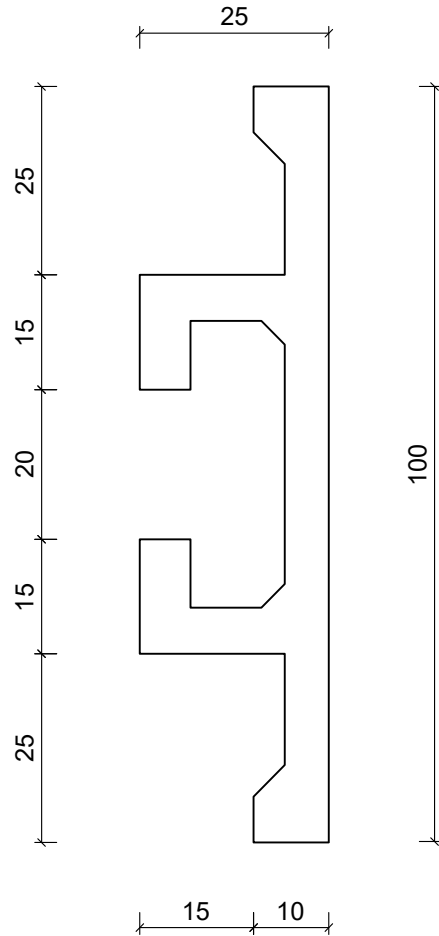

# DIMENZIJE:

100 x 25 x 2000 mm

SKRIVAČ RASVETE - PROFESSIONAL - POLYFORCE - LED

**STILBY**

Lenjinova 120  
21470 B. Petrovac  
Srbija  
www.stilby.co.rs

NAZIV:

**QL017**

Jedinica	Razmera
mm	1:1
Format	Verzija
A4	00