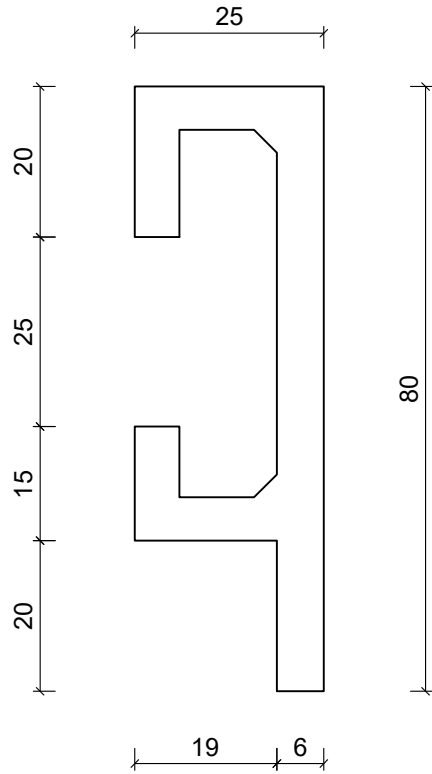

DIMENZIJE:

80 x 25 x 2000 mm

SKRIVAČ RASVETE - PROFESSIONAL - POLYFORCE - LED

STILBY

Lenjinova 120
21470 B. Petrovac
Srbija
www.stilby.co.rs

NAZIV:

QL019

Jedinica
mm