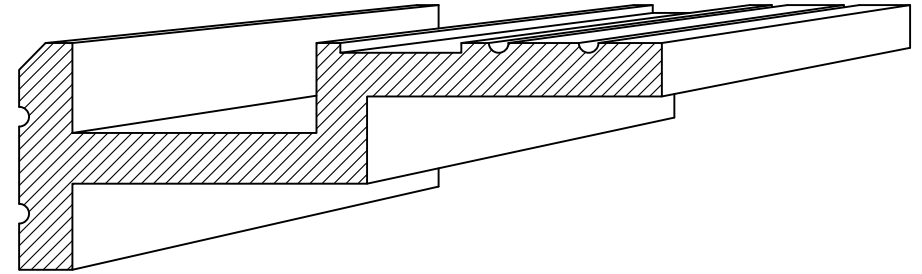

DIMENZIJE:

30 x 85 x 2000 mm

7
12
11

SKRIVAČ RASVETE - PROFESSIONAL - POLYFORCE - LED

STILBY

Lenjinova 120
21470 B. Petrovac
Srbija
www.stilby.co.rs

NAZIV:

QL024

Jedinica
mm

Razmera
1:1

Format
A4

Verzija
00

Ovaj dokument sadrži poverljive informacije. Ostaje naše celokupno vlasništvo i ne može se reprodukovati niti saopštavati trećim licima na bilo koji način, niti koristiti u sopstvene svrhe, posebno za izvršenje onoga što je na njemu predstavljeno, bez našeg pismenog ovlašćenja.