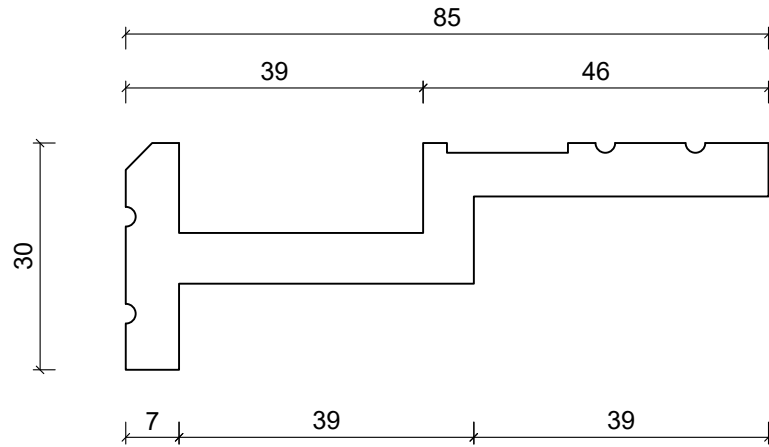

DIMENZIJE:

30 x 85 x 2000 mm

7
12
11

SKRIVAČ RASVETE - PROFESSIONAL - POLYFORCE - LED

STILBY

Lenjinova 120
21470 B. Petrovac
Srbija
www.stilby.co.rs

NAZIV:

QL024

Jedinica
mm

Razmera
1:1

Format
A4

Verzija
00

Ovaj dokument sadrži poverljive informacije. Ostaje naše celokupno vlasništvo i ne može se reprodukovati niti saopštavati trećim licima na bilo koji način, niti koristiti u sopstvene svrhe, posebno za izvršenje onoga što je na njemu predstavljeno, bez našeg pismenog ovlašćenja.