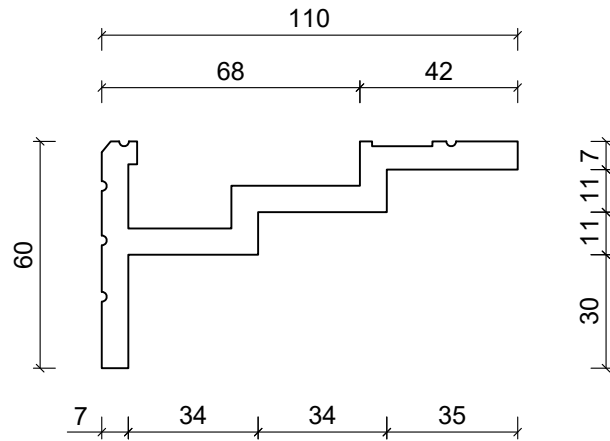

# DIMENZIJE:

60 x 110 x 2000 mm

SKRIVAČ RASVETE - PROFESSIONAL - POLYFORCE - LED

**STILBY**

Lenjinova 120  
21470 B. Petrovac  
Srbija  
www.stilby.co.rs

NAZIV:

**QL025**

Jedinica  
mm