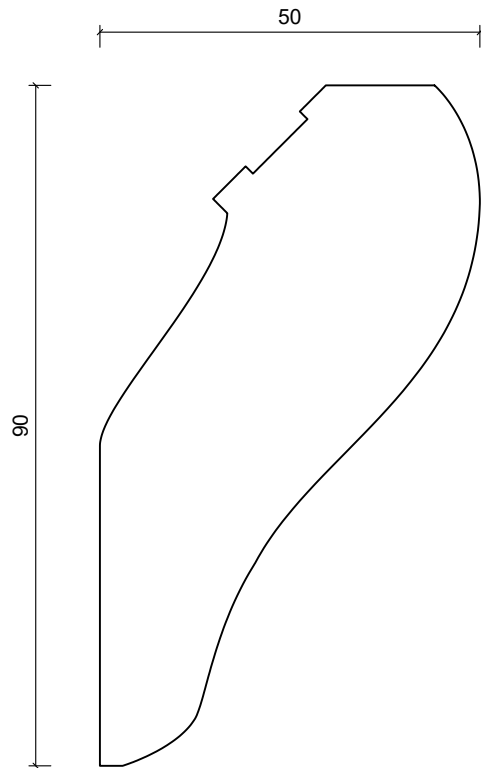

DIMENZIJE:

90 x 50 x 2000 mm

SKRIVAČ RASVETE - XPS - LED

STILBY

Lenjinova 120
21470 B. Petrovac
Srbija
www.stilby.co.rs

NAZIV:

SK 10

Jedinica
mm