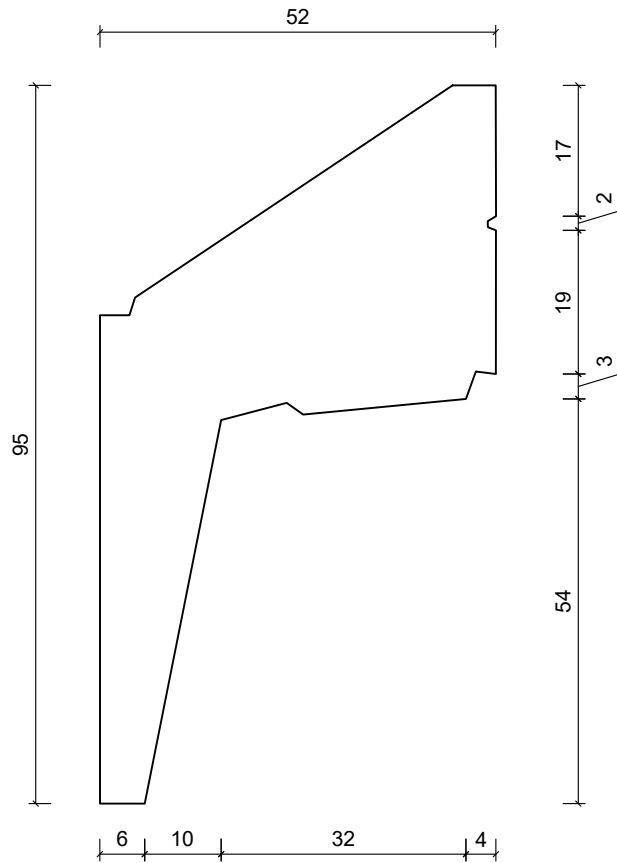

DIMENZIJE:

95 x 52 x 2000 mm

SKRIVAČ RASVETE - XPS - LED

STILBY

Lenjinova 120
21470 B. Petrovac
Srbija
www.stilby.co.rs

NAZIV:

SK 23

Jedinica	Razmera
mm	1:1
Format	Verzija
A4	00