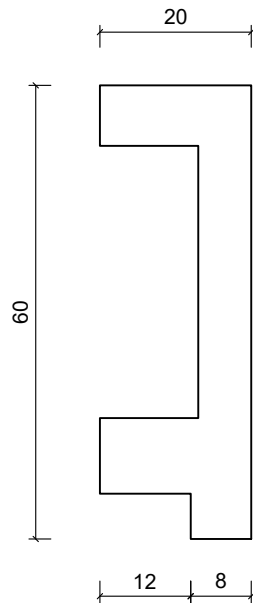

DIMENZIJE:

60 x 20 x 2000 mm

ZIDNA LAJSNA - PROFESSIONAL - HD PS

STILBY

Lenjinova 120
21470 B. Petrovac
Srbija
www.stilby.co.rs

NAZIV:

CU

Jedinica	Razmera
mm	1:1