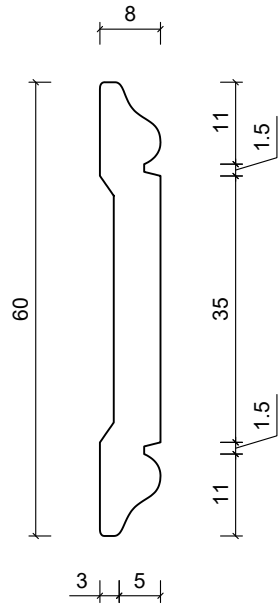

DIMENZIJE:

60 x 8 x 2000 mm

ZIDNA LAJSNA - PROFESSIONAL - HD PS

STILBY

Lenjinova 120
21470 B. Petrovac
Srbija
www.stilby.co.rs

NAZIV:

CW 12

Jedinica
mm