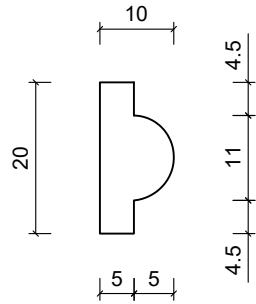

DIMENZIJE:

20 x 10 x 2000 mm

ZIDNA LAJSNA - PS

STILBY

Lenjinova 120
21470 B. Petrovac
Srbija
www.stilby.co.rs

NAZIV:

I 20

Jedinica
mm