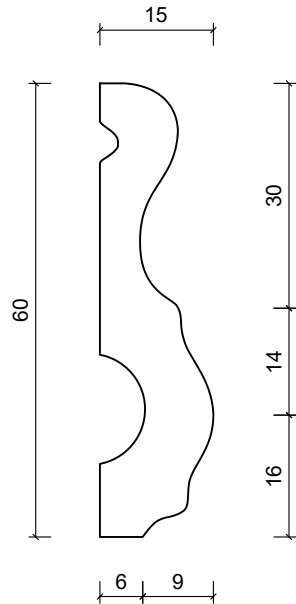

DIMENZIJE:

60 x 15 x 2000 mm

ZIDNA LAJSNA - PS

STILBY

Lenjinova 120
21470 B. Petrovac
Srbija
www.stilby.co.rs

NAZIV:

I 60

Jedinica mm	Razmera 1:1
Format A4	Verzija 00