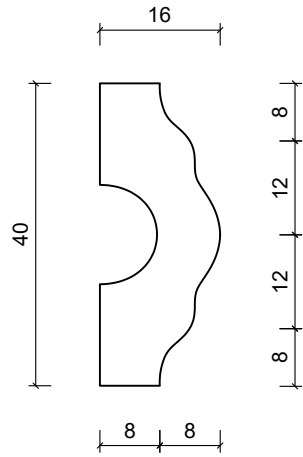

DIMENZIJE:

40 x 16 x 2000 mm

ZIDNA LAJSNA - STANDARD

STILBY

Lenjinova 120
21470 B. Petrovac
Srbija
www.stilby.co.rs

NAZIV:

LX 41

Jedinica mm	Razmera 1:1
Format A4	Verzija 00