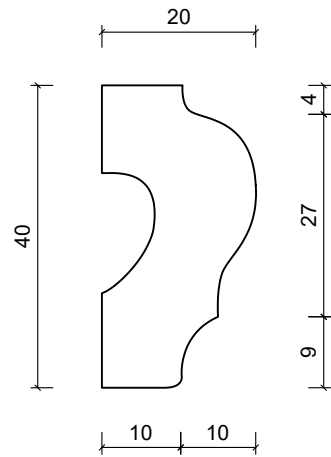

DIMENZIJE:

40 x 20 x 2000 mm

ZIDNA LAJSNA - PS				
 Lenjinova 120 21470 B. Petrovac Srbija www.stilby.co.rs	NAZIV:	LX 42	Jedinica	Razmera
			mm	1:1
			Format	Verzija
			A4	00

Ovaj dokument sadrži poverljive informacije. Ostaje naše celokupno vlasništvo i ne može se reprodukovati niti saopštavati trećim licima na bilo koji način, niti koristiti u sopstvene svrhe, posebno za izvršenje onoga što je na njemu predstavljeno, bez našeg pismenog ovlašćenja.