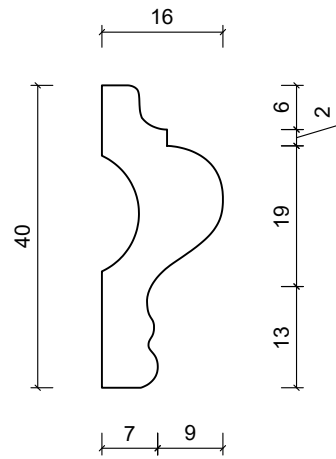

DIMENZIJE:

40 x 16 x 2000 mm

ZIDNA LAJSNA - PS				
STILBY Lenjinova 120 21470 B. Petrovac Srbija www.stilby.co.rs	NAZIV:	U 40	Jedinica	Razmera
			mm	1:1
			Format	Verzija
			A4	00
Ovaj dokument sadrži poverljive informacije. Ostaje naše celokupno vlasništvo i ne može se reprodukovati niti saopštavati trećim licima na bilo koji način, niti koristiti u sopstvene svrhe, posebno za izvršenje onoga što je na njemu predstavljeno, bez našeg pismenog ovlašćenja.				