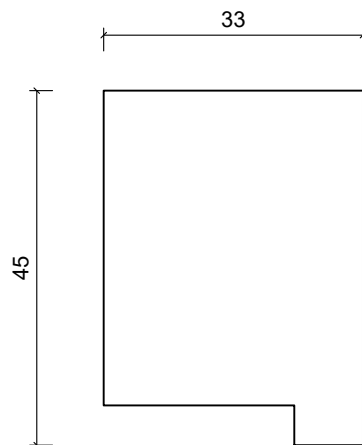

DIMENZIJE:

45 x 33 x 2500 mm

ZIDNA LAJSNA - STANDARD - EPS/S

STILBY

Lenjinova 120
21470 B, Petrovac
Srbija
www.stilby.co.rs

NAZIV:

ZA 40

Jedinica	Razmera
mm	1:1
Format	Verzija
A4	00