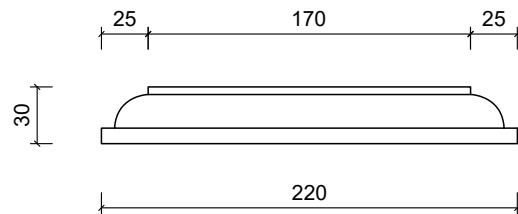

DIMENZIJE:

220 x 220 x 30 mm

FASADNA KOCKA - PROFESSIONAL

STILBY

Lenjinova 120
21470 B. Petrovac
Srbija
www.stilby.co.rs

NAZIV:

KS 101

Jedinica
mm