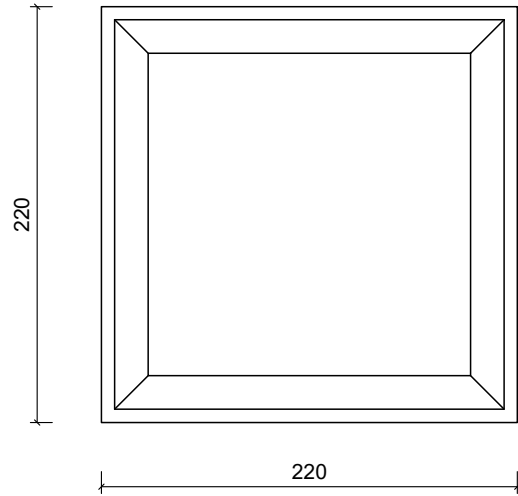

DIMENZIJE:

220 x 220 x 30 mm

FASADNA KOCKA - PROFESSIONAL

STILBY

Lenjinova 120
21470 B. Petrovac
Srbija
www.stilby.co.rs

NAZIV:

KS 101

Jedinica
mm