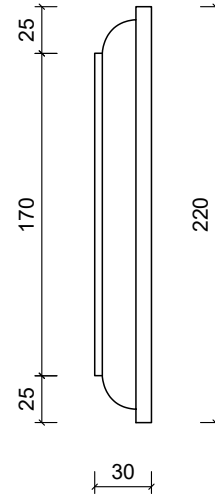

DIMENZIJE:

220 x 220 x 30 mm

FASADNA KOCKA - PROFESSIONAL

STILBY

Lenjinova 120
21470 B. Petrovac
Srbija
www.stilby.co.rs

NAZIV:

KS 101

Jedinica
mm