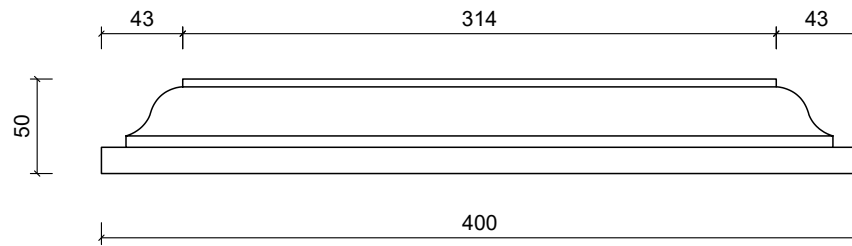

DIMENZIJE:

250 x 250 x 50 mm

FASADNA KOCKA - PROFESSIONAL

STILBY

Lenjinova 120
21470 B. Petrovac
Srbija
www.stilby.co.rs

NAZIV:

KS 116

Jedinica mm	Razmera 1:4
Format A4	Verzija 00