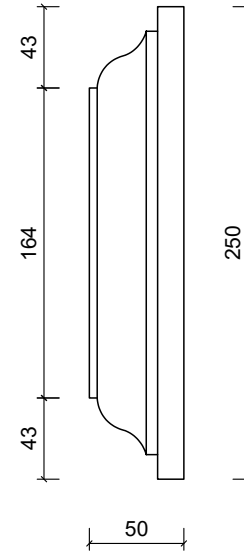

DIMENZIJE:

250 x 250 x 50 mm

FASADNA KOCKA - PROFESSIONAL

STILBY

Lenjinova 120
21470 B. Petrovac
Srbija
www.stilby.co.rs

NAZIV:

KS 116

Jedinica mm	Razmera 1:4
Format A4	Verzija 00