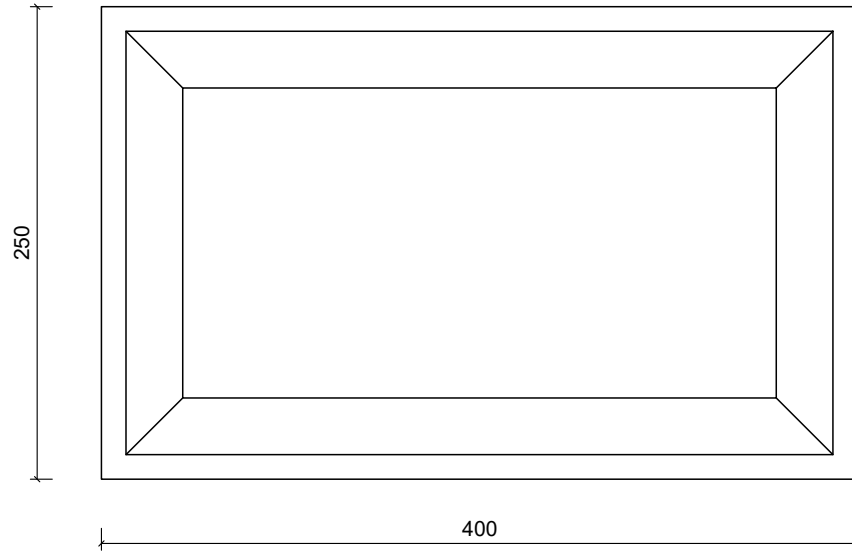

DIMENZIJE:

250 x 250 x 50 mm

FASADNA KOCKA - PROFESSIONAL

STILBY

Lenjinova 120
21470 B. Petrovac
Srbija
www.stilby.co.rs

NAZIV:

KS 116

Jedinica mm	Razmera 1:4
Format A4	Verzija 00