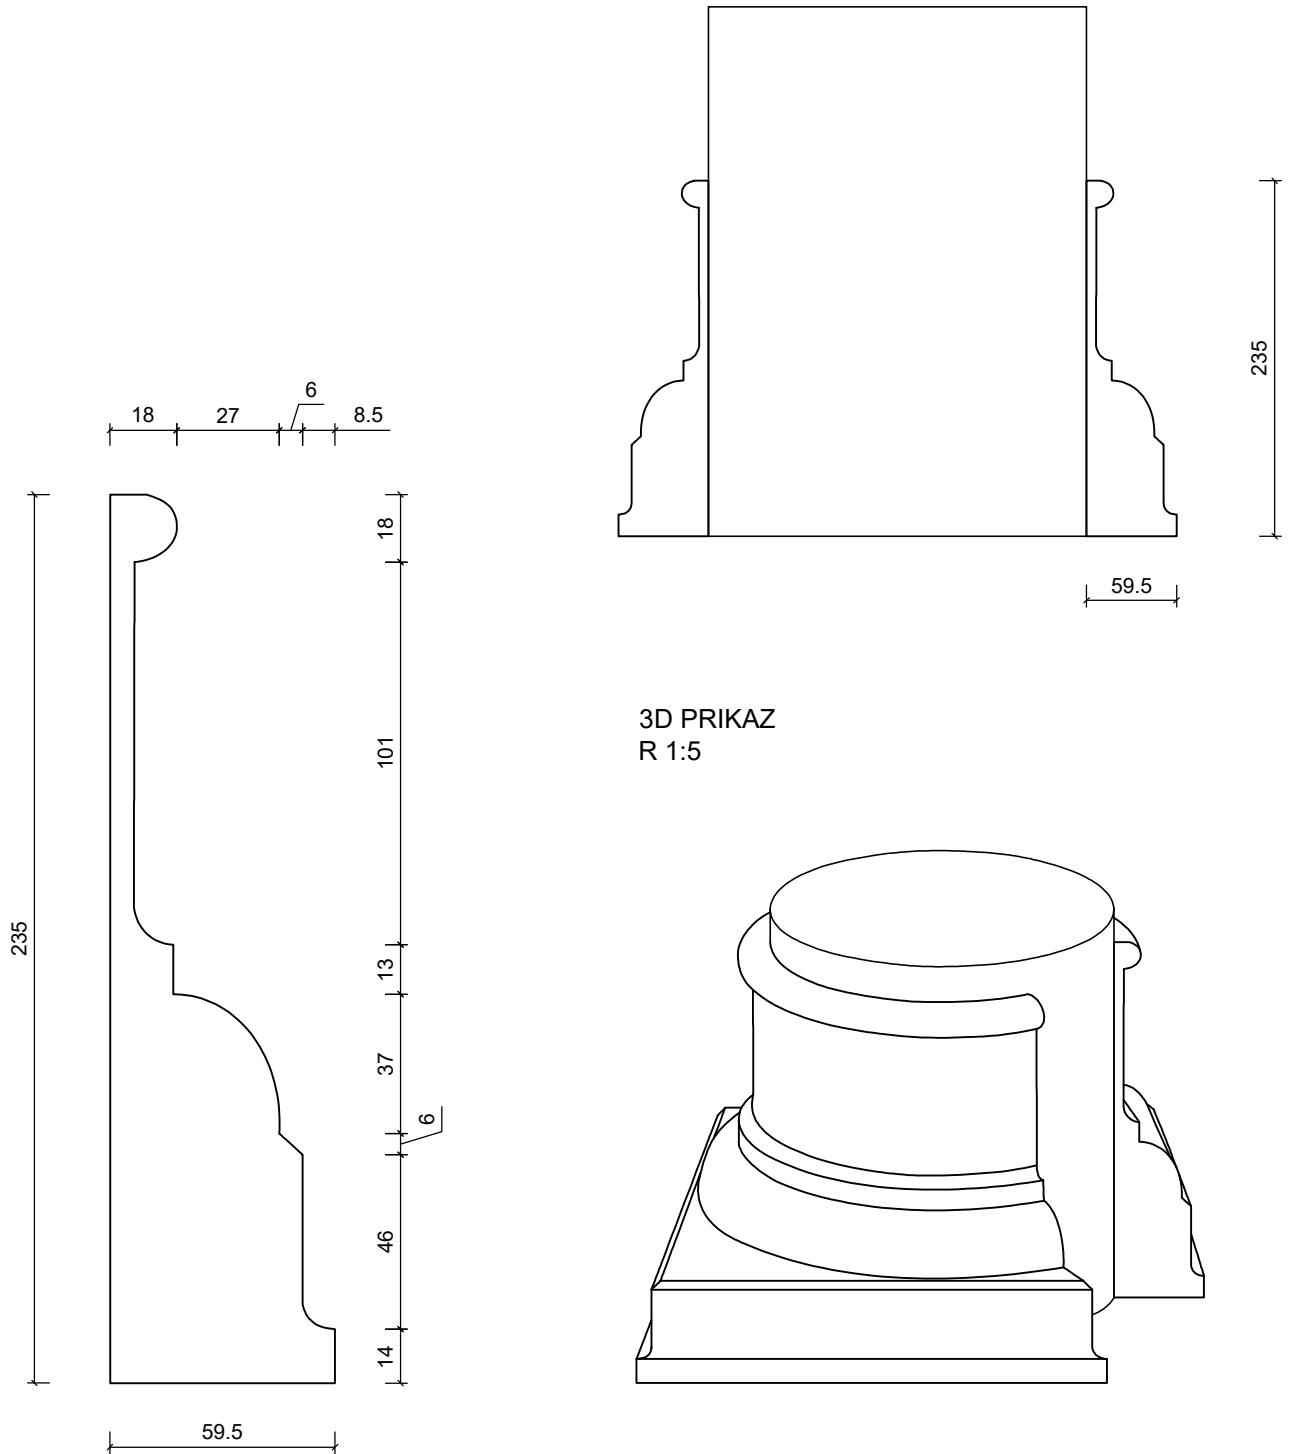

DIMENZIJE:

235 x 59.5 mm

R 1:5

3D PRIKAZ

R 1:5

FASADNA STOPA - PROFESSIONAL

STILBY

Lenjinova 120
21470 B. Petrovac
Srbija
www.stilby.co.rs

NAZIV:

ST 1

Jedinica	Razmera
mm	1:2
Format	Verzija
A4	00

Ovaj dokument sadrži poverljive informacije. Ostaje naše celokupno vlasništvo i ne može se reprodukovati niti saopštavati trećim licima na bilo koji način, niti koristiti u sopstvene svrhe, posebno za izvršenje onoga što je na njemu predstavljeno, bez našeg pismenog ovlašćenja.