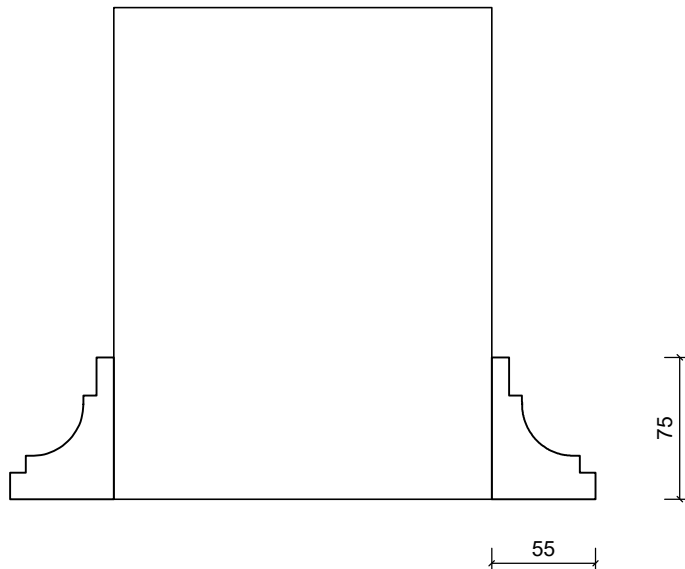

# DIMENZIJE:

75 x 55 mm

R 1:4

3D PRIKAZ  
R 1:4

FASADNA STOPA - PROFESSIONAL

**STILBY**

Lenjinova 120  
21470 B. Petrovac  
Srbija  
www.stilby.co.rs

NAZIV:

**ST 10**

Jedinica  
mm

Razmera  
1:1

Format  
A4

Verzija  
00

Ovaj dokument sadrži poverljive informacije. Ostaje naše celokupno vlasništvo i ne može se reprodukovati niti saopštavati trećim licima na bilo koji način, niti koristiti u sopstvene svrhe, posebno za izvršenje onoga što je na njemu predstavljeno, bez našeg pismenog ovlašćenja.