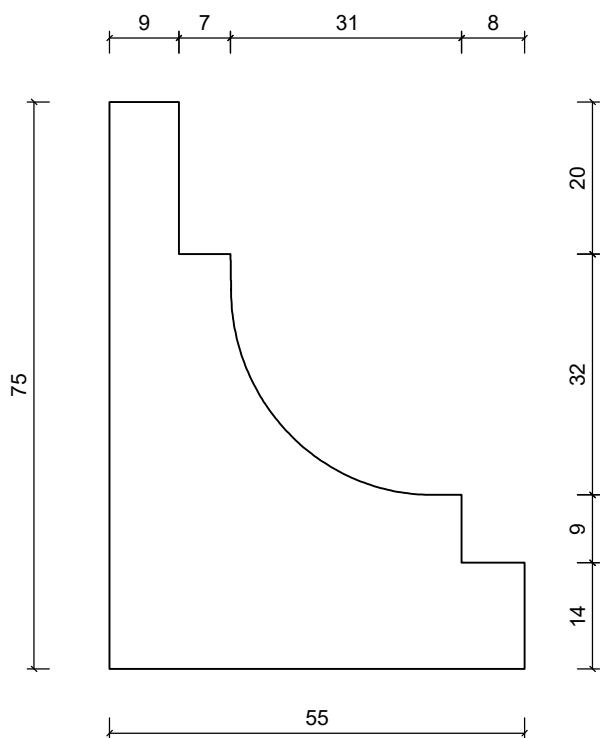

# DIMENZIJE:

75 x 55 mm

R 1:4

3D PRIKAZ  
R 1:4

FASADNA STOPA - PROFESSIONAL

**STILBY**

Lenjinova 120  
21470 B. Petrovac  
Srbija  
www.stilby.co.rs

NAZIV:

**ST 10**

Jedinica  
mm

Razmera  
1:1

Format  
A4

Verzija  
00

Ovaj dokument sadrži poverljive informacije. Ostaje naše celokupno vlasništvo i ne može se reprodukovati niti saopštavati trećim licima na bilo koji način, niti koristiti u sopstvene svrhe, posebno za izvršenje onoga što je na njemu predstavljeno, bez našeg pismenog ovlašćenja.