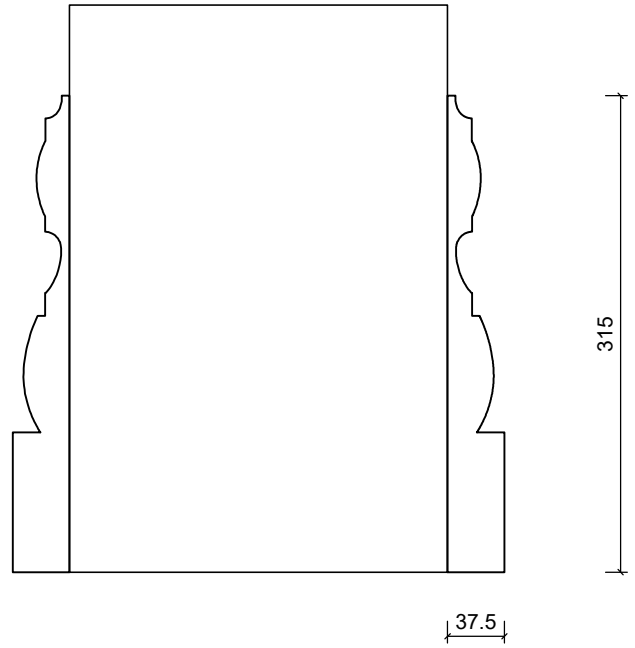

DIMENZIJE:

315 x 37.5 mm

R 1:5

3D PRIKAZ
R 1:5

FASADNA STOPA - PROFESSIONAL

STILBY

Lenjinova 120
21470 B. Petrovac
Srbija
www.stilby.co.rs

NAZIV:

ST 11

Jedinica	Razmera
mm	1:2
Format	Verzija
A4	00

Ovaj dokument sadrži poverljive informacije. Ostaje naše celokupno vlasništvo i ne može se reprodukovati niti saopštavati trećim licima na bilo koji način, niti koristiti u sopstvene svrhe, posebno za izvršenje onoga što je na njemu predstavljeno, bez našeg pismenog ovlašćenja.