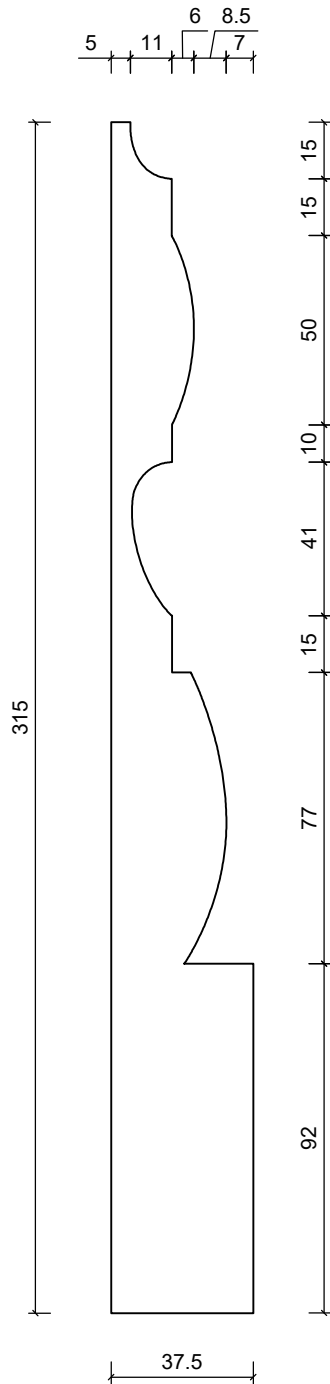

DIMENZIJE:

315 x 37.5 mm

R 1:5

3D PRIKAZ
R 1:5

FASADNA STOPA - PROFESSIONAL

STILBY

Lenjinova 120
21470 B. Petrovac
Srbija
www.stilby.co.rs

NAZIV:

ST 11

Jedinica	Razmera
mm	1:2
Format	Verzija
A4	00

Ovaj dokument sadrži poverljive informacije. Ostaje naše celokupno vlasništvo i ne može se reprodukovati niti saopštavati trećim licima na bilo koji način, niti koristiti u sopstvene svrhe, posebno za izvršenje onoga što je na njemu predstavljeno, bez našeg pismenog ovlašćenja.