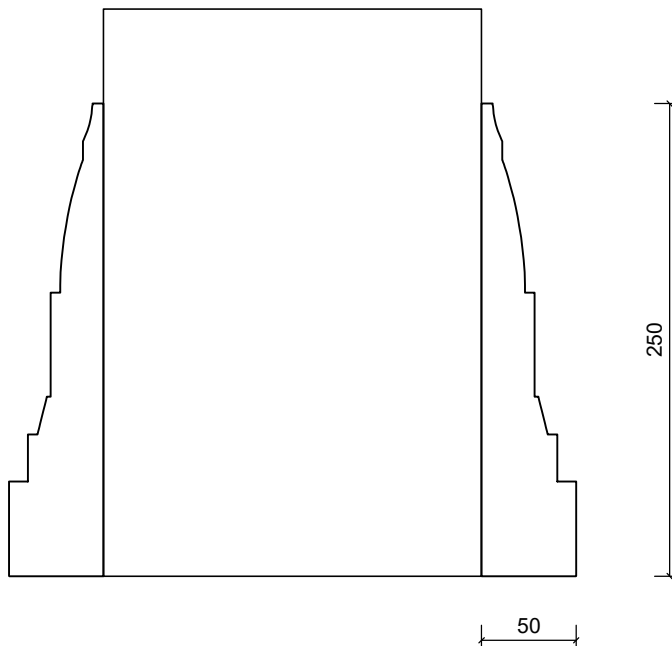

DIMENZIJE:

250 x 50 mm

R 1:4

3D PRIKAZ
R 1:4

FASADNA STOPA - PROFESSIONAL

STILBY

Lenjinova 120
21470 B. Petrovac
Srbija
www.stilby.co.rs

NAZIV:

ST 12

Jedinica
mm

Razmera
1:2

Format
A4

Verzija
00

Ovaj dokument sadrži poverljive informacije. Ostaje naše celokupno vlasništvo i ne može se reprodukovati niti saopštavati trećim licima na bilo koji način, niti koristiti u sopstvene svrhe, posebno za izvršenje onoga što je na njemu predstavljeno, bez našeg pismenog ovlašćenja.