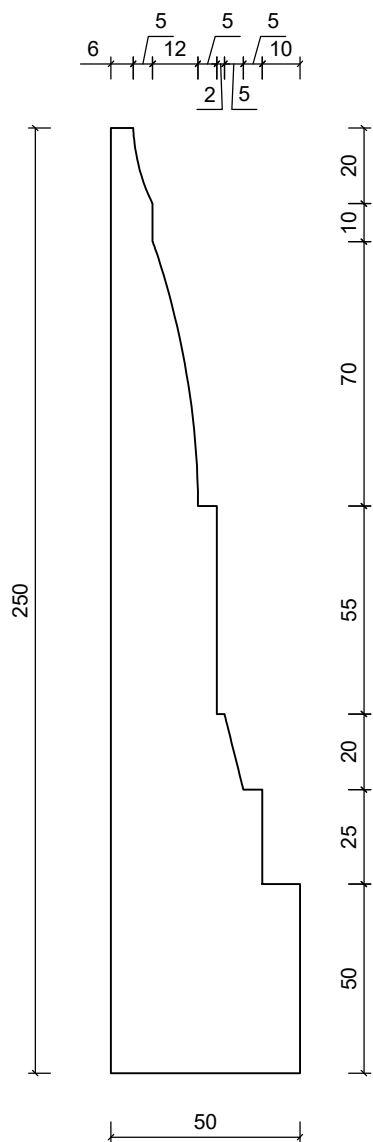

DIMENZIJE:

250 x 50 mm

R 1:4

3D PRIKAZ
R 1:4

FASADNA STOPA - PROFESSIONAL

STILBY

Lenjinova 120
21470 B. Petrovac
Srbija
www.stilby.co.rs

NAZIV:

ST 12

Jedinica
mm

Razmera
1:2

Format
A4

Verzija
00

Ovaj dokument sadrži poverljive informacije. Ostaje naše celokupno vlasništvo i ne može se reprodukovati niti saopštavati trećim licima na bilo koji način, niti koristiti u sopstvene svrhe, posebno za izvršenje onoga što je na njemu predstavljeno, bez našeg pismenog ovlašćenja.