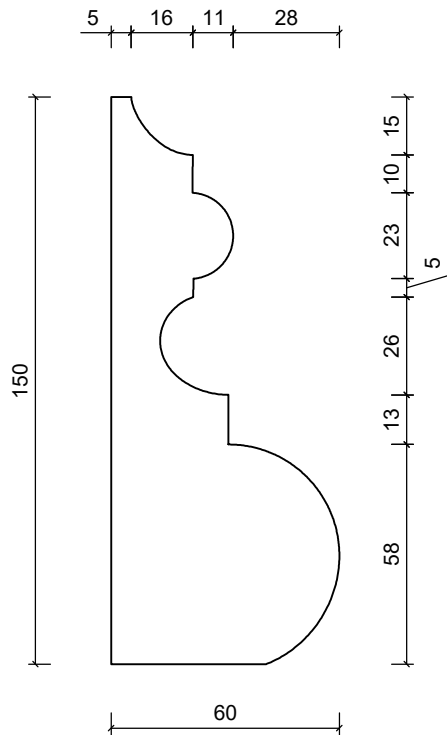

# DIMENZIJE:

150 x 60 mm

R 1:4

## 3D PRIKAZ

R 1:4

FASADNA STOPA - PROFESSIONAL

**STILBY**

Lenjina 120  
21470 B. Petrovac  
Srbija  
www.stilby.co.rs

NAZIV:

**ST 19**

Jedinica mm	Razmera 1:2
Format A4	Verzija 00