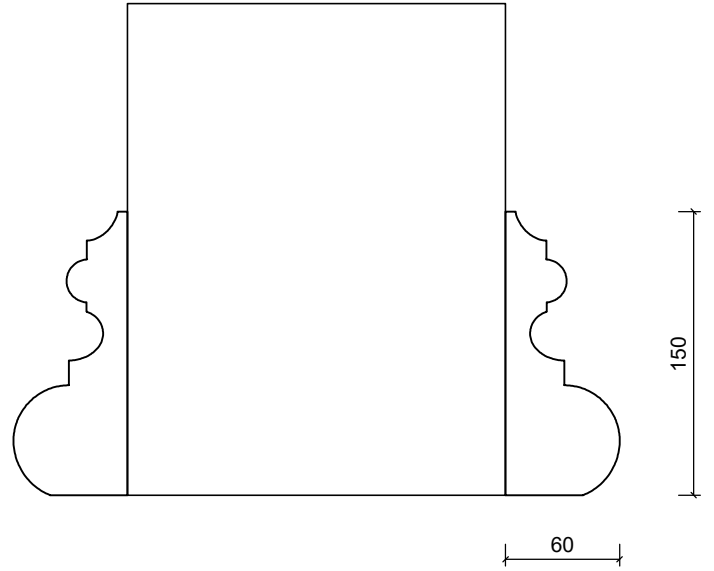

# DIMENZIJE:

150 x 60 mm

R 1:4

## 3D PRIKAZ

R 1:4

FASADNA STOPA - PROFESSIONAL

**STILBY**

Lenjina 120  
21470 B. Petrovac  
Srbija  
www.stilby.co.rs

NAZIV:

**ST 19**

Jedinica mm	Razmera 1:2
Format A4	Verzija 00