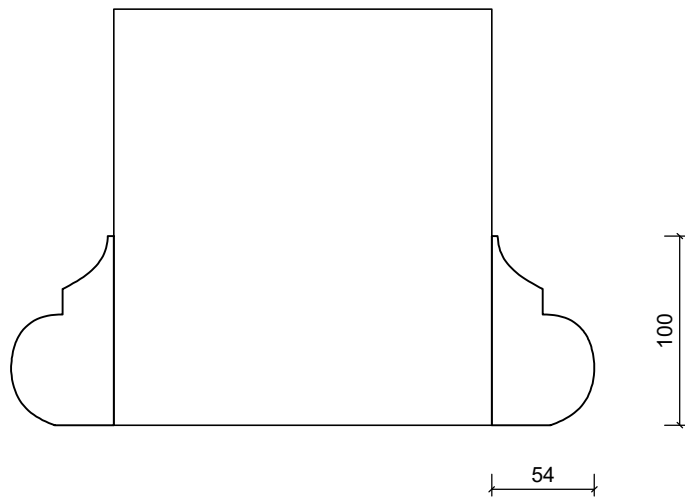

DIMENZIJE:

100 x 54 mm

R 1:4

3D PRIKAZ
R 1:4

FASADNA STOPA - PROFESSIONAL

STILBY

Lenjinova 120
21470 B. Petrovac
Srbija
www.stilby.co.rs

NAZIV:

ST 2

Jedinica
mm

Razmera
1:1

Format
A4

Verzija
00

Ovaj dokument sadrži poverljive informacije. Ostaje naše celokupno vlasništvo i ne može se reprodukovati niti saopštavati trećim licima na bilo koji način, niti koristiti u sopstvene svrhe, posebno za izvršenje onoga što je na njemu predstavljeno, bez našeg pismenog ovlašćenja.