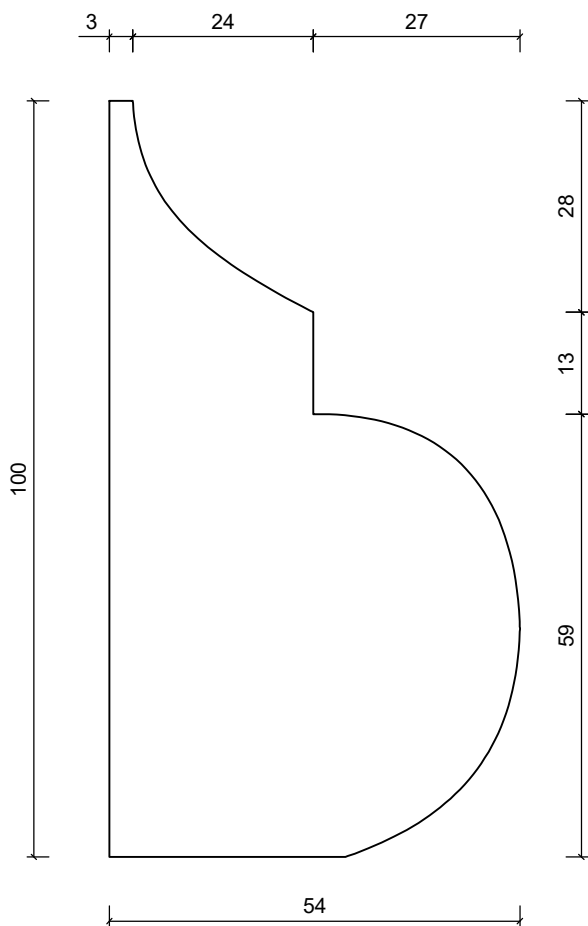

DIMENZIJE:

100 x 54 mm

R 1:4

3D PRIKAZ
R 1:4

FASADNA STOPA - PROFESSIONAL

STILBY

Lenjinova 120
21470 B. Petrovac
Srbija
www.stilby.co.rs

NAZIV:

ST 2

Jedinica
mm

Razmera
1:1

Format
A4

Verzija
00

Ovaj dokument sadrži poverljive informacije. Ostaje naše celokupno vlasništvo i ne može se reprodukovati niti saopštavati trećim licima na bilo koji način, niti koristiti u sopstvene svrhe, posebno za izvršenje onoga što je na njemu predstavljeno, bez našeg pismenog ovlašćenja.