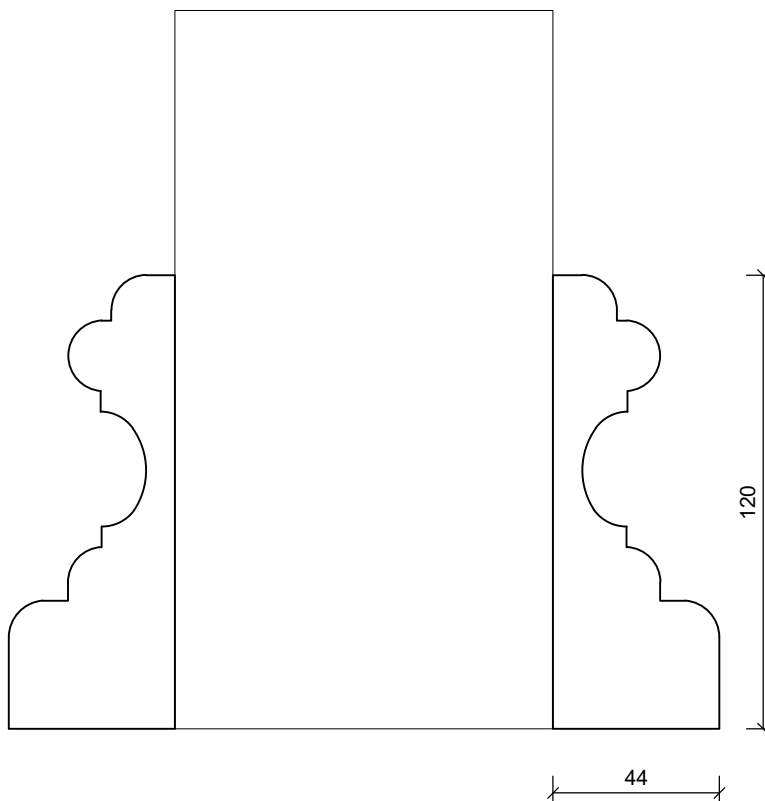

DIMENZIJE:

120 x 44 mm

R 1:2

3D PRIKAZ
R 1:10

FASADNA STOPA - PROFESSIONAL

STILBY

Lenjinova 120
21470 B. Petrovac
Srbija
www.stilby.co.rs

NAZIV:

ST 21

Jedinica
mm

Razmera
1:2

Format
A4

Verzija
00

Ovaj dokument sadrži poverljive informacije. Ostaje naše celokupno vlasništvo i ne može se reprodukovati niti saopštavati trećim licima na bilo koji način, niti koristiti u sopstvene svrhe, posebno za izvršenje onoga što je na njemu predstavljeno, bez našeg pismenog ovlašćenja.