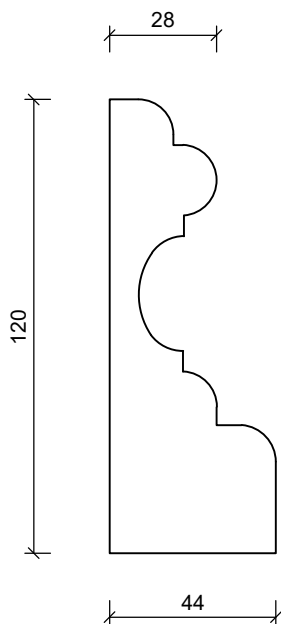

DIMENZIJE:

120 x 44 mm

R 1:2

3D PRIKAZ
R 1:10

FASADNA STOPA - PROFESSIONAL

STILBY

Lenjinova 120
21470 B. Petrovac
Srbija
www.stilby.co.rs

NAZIV:

ST 21

Jedinica
mm

Razmera
1:2

Format
A4

Verzija
00

Ovaj dokument sadrži poverljive informacije. Ostaje naše celokupno vlasništvo i ne može se reprodukovati niti saopštavati trećim licima na bilo koji način, niti koristiti u sopstvene svrhe, posebno za izvršenje onoga što je na njemu predstavljeno, bez našeg pismenog ovlašćenja.