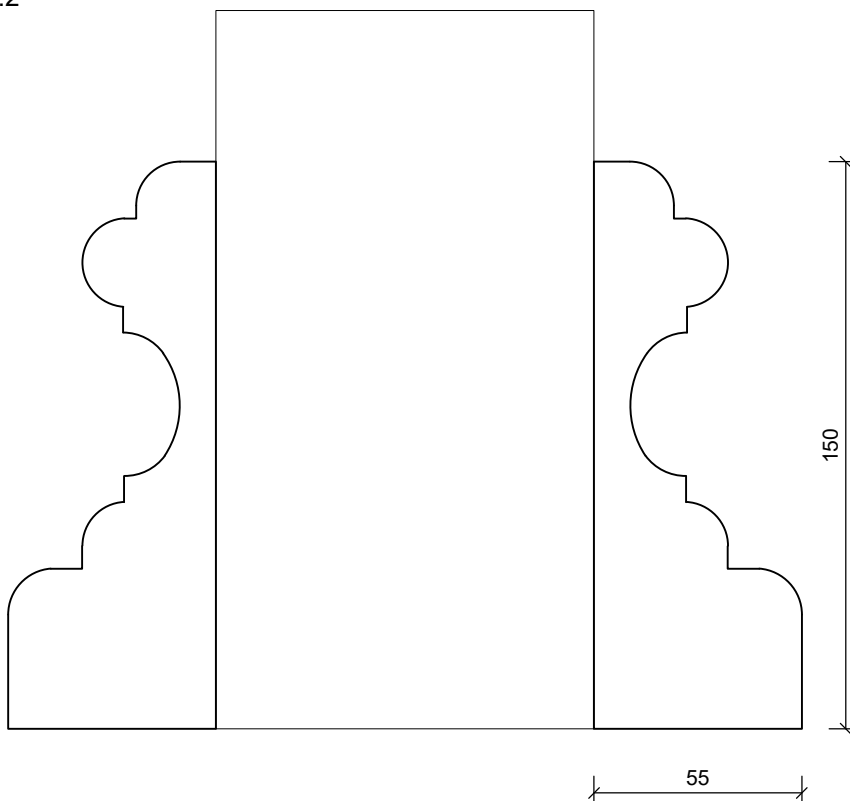

# DIMENZIJE:

150 x 55 mm

R 1:2

3D PRIKAZ  
R 1:4

FASADNA STOPA - PROFESSIONAL

**STILBY**

Lenjinova 120  
21470 B. Petrovac  
Srbija  
www.stilby.co.rs

NAZIV:

**ST 22**

Jedinica  
mm

Razmera  
1:2

Format  
A4

Verzija  
00

Ovaj dokument sadrži poverljive informacije. Ostaje naše celokupno vlasništvo i ne može se reprodukovati niti saopštavati trećim licima na bilo koji način, niti koristiti u sopstvene svrhe, posebno za izvršenje onoga što je na njemu predstavljeno, bez našeg pismenog ovlašćenja.