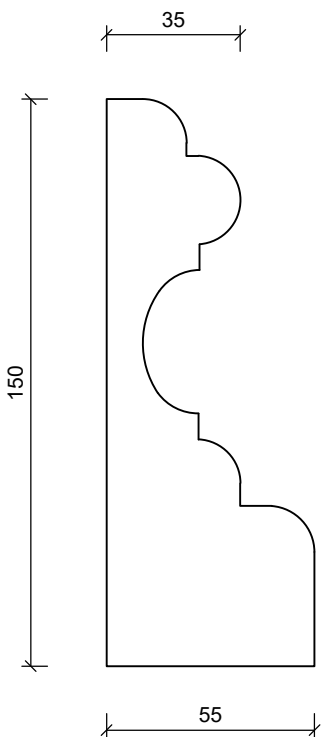

# DIMENZIJE:

150 x 55 mm

R 1:2

3D PRIKAZ  
R 1:4

FASADNA STOPA - PROFESSIONAL

**STILBY**

Lenjinova 120  
21470 B. Petrovac  
Srbija  
www.stilby.co.rs

NAZIV:

**ST 22**

Jedinica  
mm

Razmera  
1:2

Format  
A4

Verzija  
00

Ovaj dokument sadrži poverljive informacije. Ostaje naše celokupno vlasništvo i ne može se reprodukovati niti saopštavati trećim licima na bilo koji način, niti koristiti u sopstvene svrhe, posebno za izvršenje onoga što je na njemu predstavljeno, bez našeg pismenog ovlašćenja.