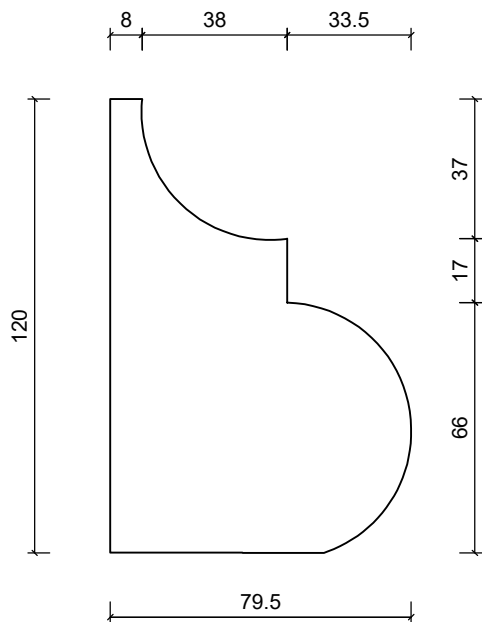

DIMENZIJE:

120 x 79.5 mm

R 1:4

3D PRIKAZ

R 1:4

FASADNA STOPA - PROFESSIONAL

STILBY

Lenjinova 120
21470 B. Petrovac
Srbija
www.stilby.co.rs

NAZIV:

ST 3

Jedinica
mm

Razmera
1:2

Format
A4

Verzija
00

Ovaj dokument sadrži poverljive informacije. Ostaje naše celokupno vlasništvo i ne može se reprodukovati niti saopštavati trećim licima na bilo koji način, niti koristiti u sopstvene svrhe, posebno za izvršenje onoga što je na njemu predstavljeno, bez našeg pismenog ovlašćenja.