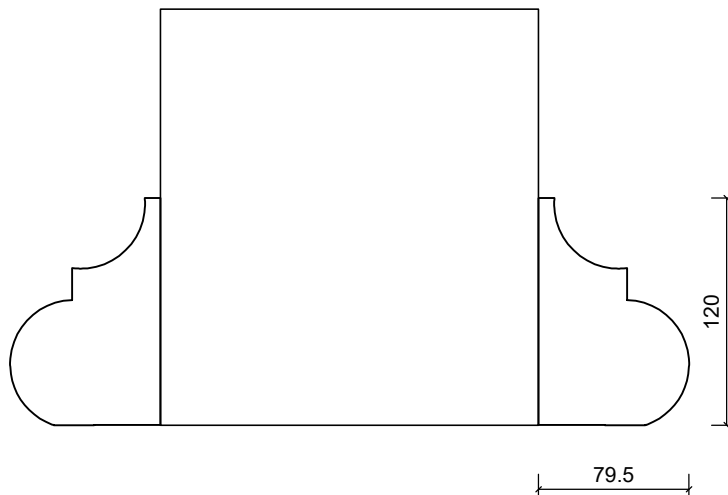

DIMENZIJE:

120 x 79.5 mm

R 1:4

3D PRIKAZ

R 1:4

FASADNA STOPA - PROFESSIONAL

STILBY

Lenjinova 120
21470 B. Petrovac
Srbija
www.stilby.co.rs

NAZIV:

ST 3

Jedinica
mm

Razmera
1:2

Format
A4

Verzija
00

Ovaj dokument sadrži poverljive informacije. Ostaje naše celokupno vlasništvo i ne može se reprodukovati niti saopštavati trećim licima na bilo koji način, niti koristiti u sopstvene svrhe, posebno za izvršenje onoga što je na njemu predstavljeno, bez našeg pismenog ovlašćenja.