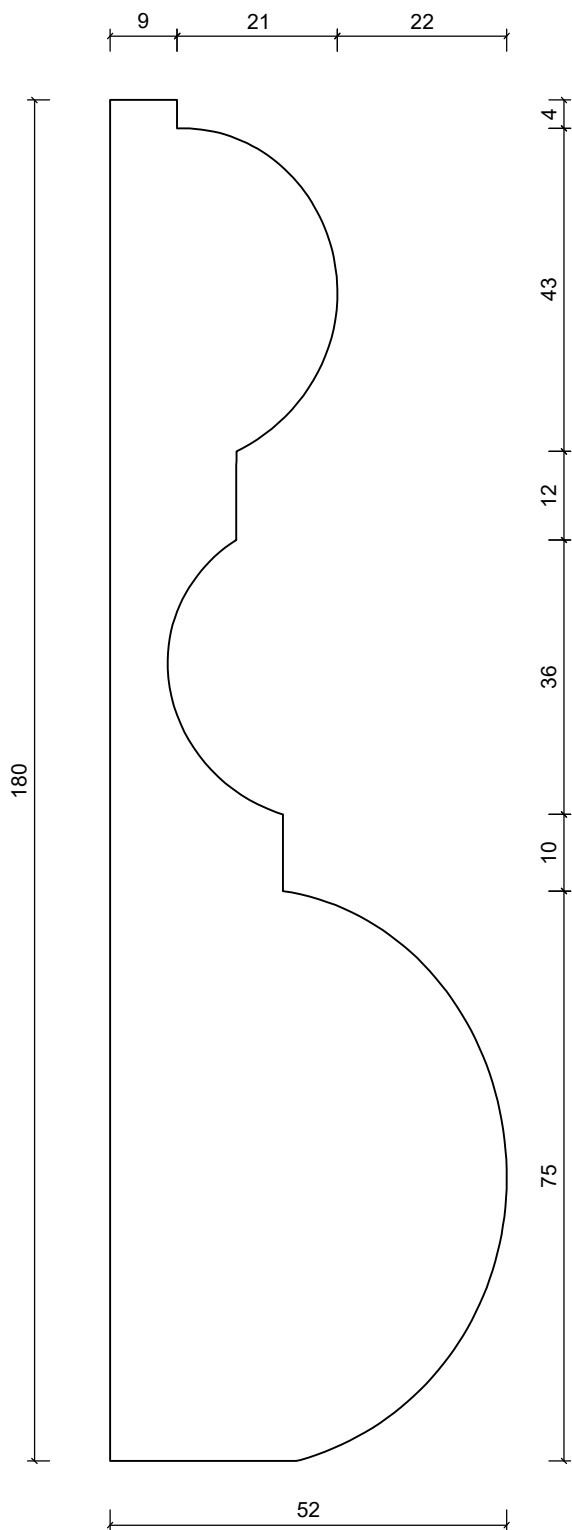

DIMENZIJE:

180 x 52 mm

R 1:4

3D PRIKAZ

R 1:4

FASADNA STOPA - PROFESSIONAL

STILBY

Lenjinova 120
21470 B. Petrovac
Srbija
www.stilby.co.rs

NAZIV:

ST 6

Jedinica
mm

Razmera
1:1

Format
A4

Verzija
00

Ovaj dokument sadrži poverljive informacije. Ostaje naše celokupno vlasništvo i ne može se reprodukovati niti saopštavati trećim licima na bilo koji način, niti koristiti u sopstvene svrhe, posebno za izvršenje onoga što je na njemu predstavljeno, bez našeg pismenog ovlašćenja.