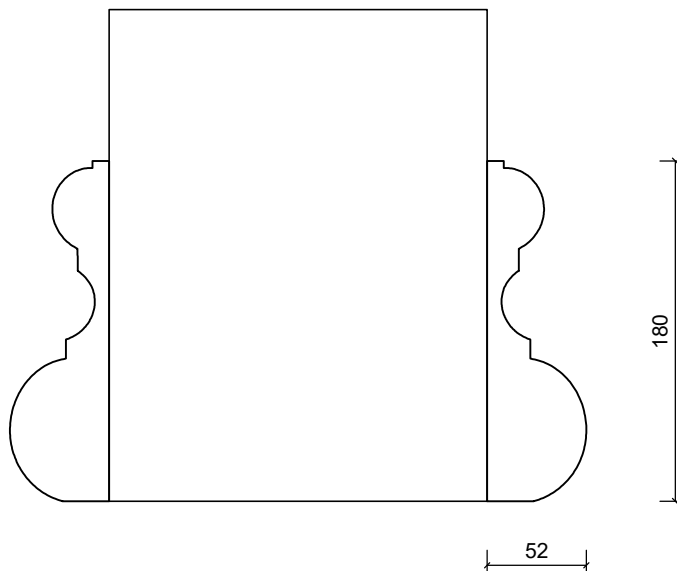

DIMENZIJE:

180 x 52 mm

R 1:4

3D PRIKAZ

R 1:4

FASADNA STOPA - PROFESSIONAL

STILBY

Lenjinova 120
21470 B. Petrovac
Srbija
www.stilby.co.rs

NAZIV:

ST 6

Jedinica
mm

Razmera
1:1

Format
A4

Verzija
00

Ovaj dokument sadrži poverljive informacije. Ostaje naše celokupno vlasništvo i ne može se reprodukovati niti saopštavati trećim licima na bilo koji način, niti koristiti u sopstvene svrhe, posebno za izvršenje onoga što je na njemu predstavljeno, bez našeg pismenog ovlašćenja.