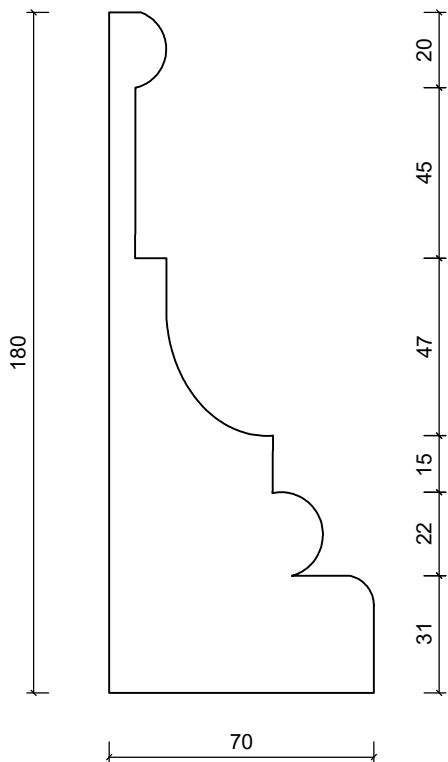

DIMENZIJE:

180 x 70 mm

R 1:4

3D PRIKAZ
R 1:4

FASADNA STOPA - PROFESSIONAL

STILBY

Lenjinova 120
21470 B. Petrovac
Srbija
www.stilby.co.rs

NAZIV:

ST 7

Jedinica
mm

Razmera
1:2

Format
A4

Verzija
00

Ovaj dokument sadrži poverljive informacije. Ostaje naše celokupno vlasništvo i ne može se reprodukovati niti saopštavati trećim licima na bilo koji način, niti koristiti u sopstvene svrhe, posebno za izvršenje onoga što je na njemu predstavljeno, bez našeg pismenog ovlašćenja.