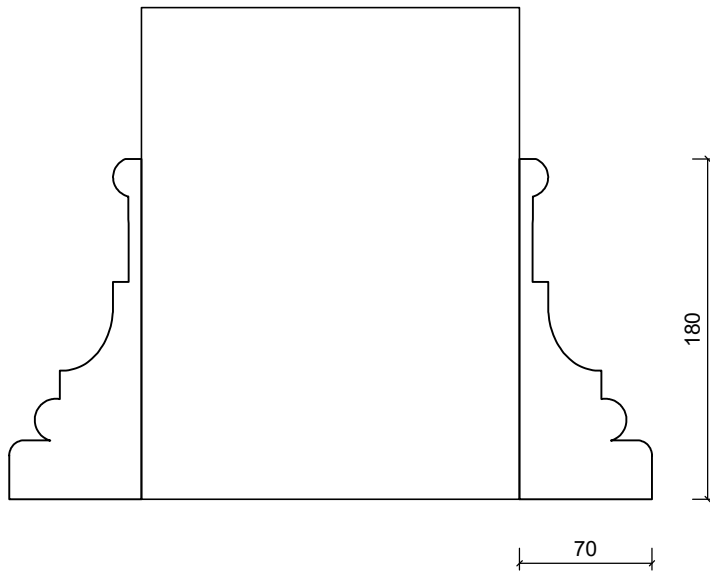

DIMENZIJE:

180 x 70 mm

R 1:4

3D PRIKAZ
R 1:4

FASADNA STOPA - PROFESSIONAL

STILBY

Lenjinova 120
21470 B. Petrovac
Srbija
www.stilby.co.rs

NAZIV:

ST 7

Jedinica
mm

Razmera
1:2

Format
A4

Verzija
00

Ovaj dokument sadrži poverljive informacije. Ostaje naše celokupno vlasništvo i ne može se reprodukovati niti saopštavati trećim licima na bilo koji način, niti koristiti u sopstvene svrhe, posebno za izvršenje onoga što je na njemu predstavljeno, bez našeg pismenog ovlašćenja.