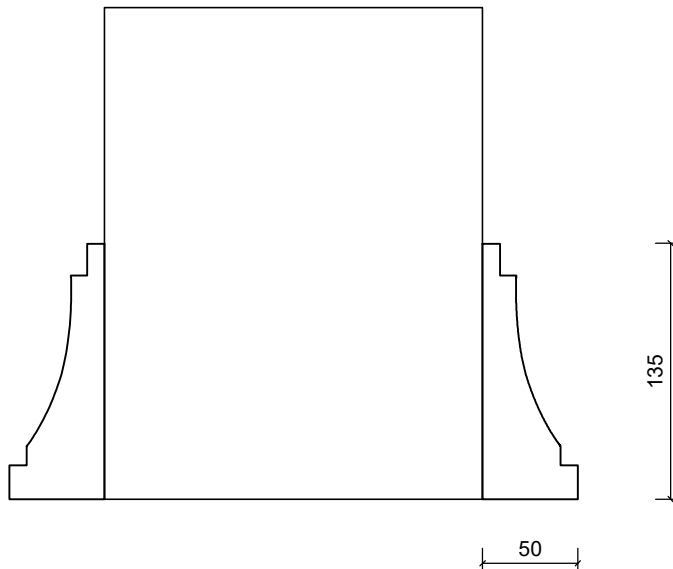

# DIMENZIJE:

135 x 50 mm

R 1:4

3D PRIKAZ  
R 1:4

FASADNA STOPA - PROFESSIONAL

**STILBY**

Lenjinova 120  
21470 B. Petrovac  
Srbija  
www.stilby.co.rs

NAZIV:

**ST 9**

Jedinica  
mm

Razmera  
1:1

Format  
A4

Verzija  
00

Ovaj dokument sadrži poverljive informacije. Ostaje naše celokupno vlasništvo i ne može se reprodukovati niti saopštavati trećim licima na bilo koji način, niti koristiti u sopstvene svrhe, posebno za izvršenje onoga što je na njemu predstavljeno, bez našeg pismenog ovlašćenja.