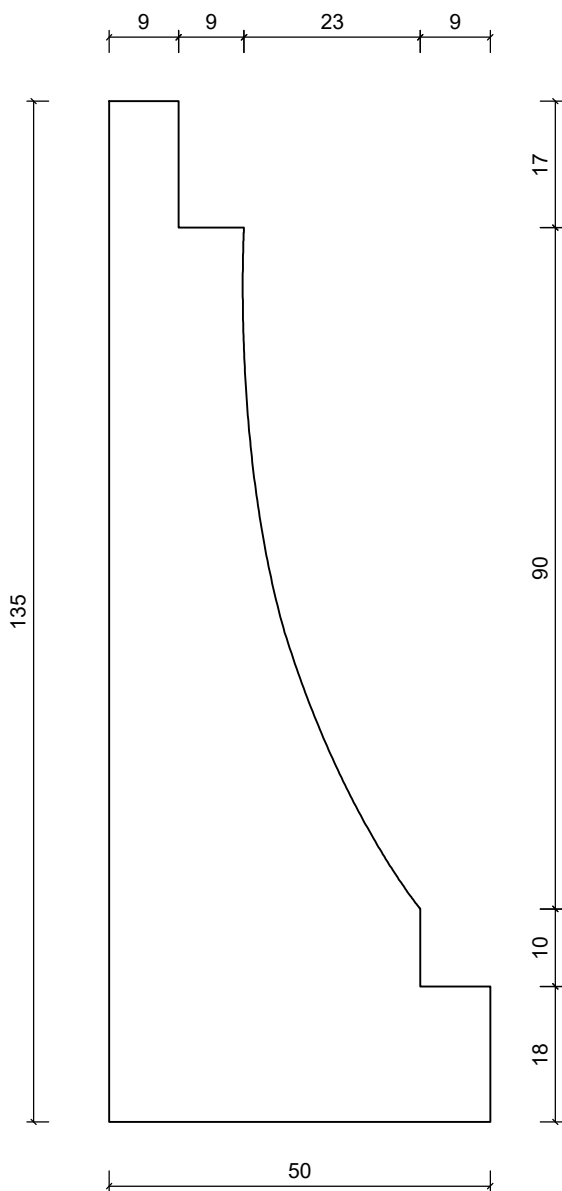

# DIMENZIJE:

135 x 50 mm

R 1:4

3D PRIKAZ  
R 1:4

FASADNA STOPA - PROFESSIONAL

**STILBY**

Lenjinova 120  
21470 B. Petrovac  
Srbija  
www.stilby.co.rs

NAZIV:

**ST 9**

Jedinica  
mm

Razmera  
1:1

Format  
A4

Verzija  
00

Ovaj dokument sadrži poverljive informacije. Ostaje naše celokupno vlasništvo i ne može se reprodukovati niti saopštavati trećim licima na bilo koji način, niti koristiti u sopstvene svrhe, posebno za izvršenje onoga što je na njemu predstavljeno, bez našeg pismenog ovlašćenja.