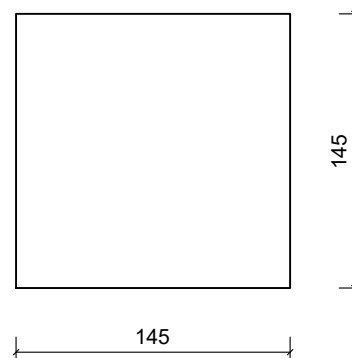

DIMENZIJE:

680 x 145 x 145 mm

3D PRIKAZ:

OSNOVA:

BALUSTER - PROFESSIONAL

STILBY

Lenjinova 120
21470 B. Petrovac
Srbija
www.stilby.co.rs

NAZIV:

SO 1

Jedinica mm	Razmera 1:4
Format A4	Verzija 00

Ovaj dokument sadrži poverljive informacije. Ostaje naše celokupno vlasništvo i ne može se reprodukovati niti saopštavati trećim licima na bilo koji način, niti koristiti u sopstvene svrhe, posebno za izvršenje onoga što je na njemu predstavljeno, bez našeg pismenog ovlašćenja.