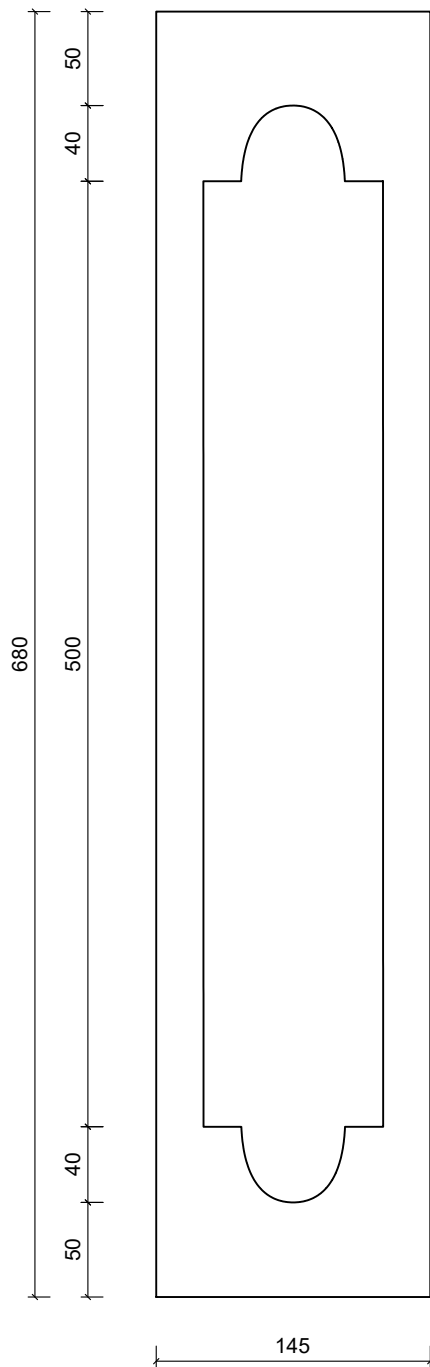

DIMENZIJE:

680 x 145 x 145 mm

3D PRIKAZ:

OSNOVA:

BALUSTER - PROFESSIONAL

STILBY

Lenjinova 120
21470 B. Petrovac
Srbija
www.stilby.co.rs

NAZIV:

SO 1

Jedinica mm	Razmera 1:4
Format A4	Verzija 00

Ovaj dokument sadrži poverljive informacije. Ostaje naše celokupno vlasništvo i ne može se reprodukovati niti saopštavati trećim licima na bilo koji način, niti koristiti u sopstvene svrhe, posebno za izvršenje onoga što je na njemu predstavljeno, bez našeg pismenog ovlašćenja.