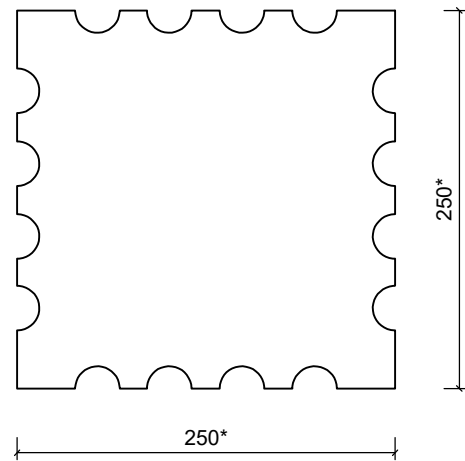

### 3D PRIKAZ

R 1:20

### PRESEK STUBA

\* Dimenzije osnove, kao i visina se mogu prilagoditi.

\* Na ovom prikazu jedna strana stuba je 250 mm - prilikom odabira drugih dimenzija, kanelure će se menjati.

FASADNI STUB - PROFESSIONAL

**STILBY**

Lenjinova 120  
21470 B. Petrovac  
Srbija  
www.stilby.co.rs

NAZIV:

**SF 16**

Jedinica  
mm

Razmera  
1:5

Format  
A4

Verzija  
00