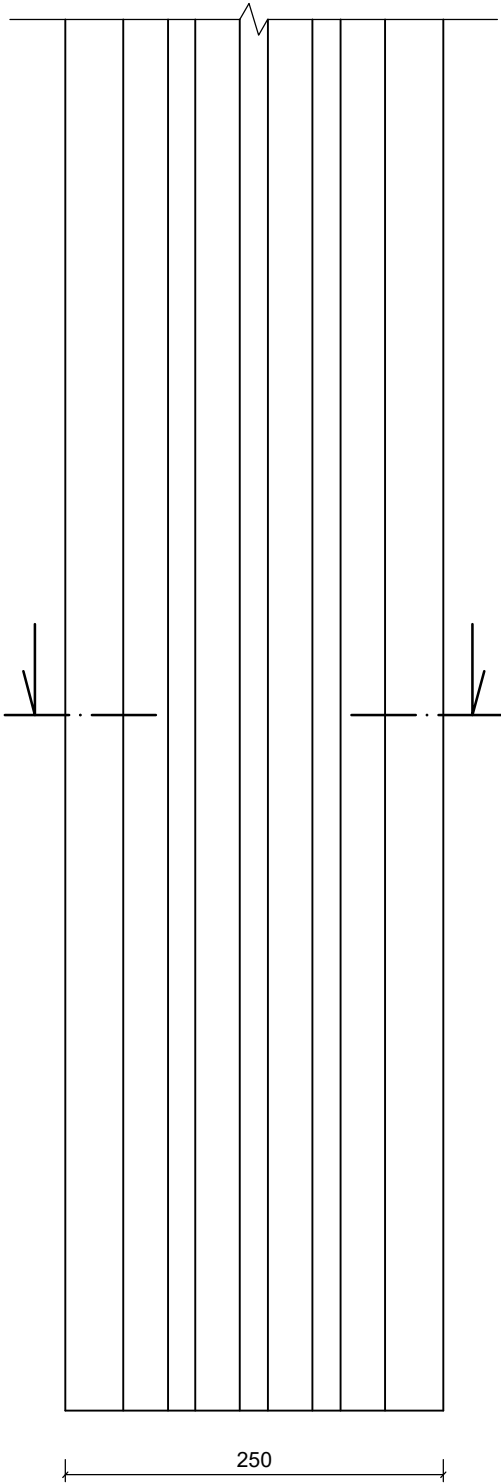

### 3D PRIKAZ

R 1:20

### PRESEK STUBA

\* Dimenzije osnove, kao i visina se mogu prilagoditi.

\* Na ovom prikazu jedna strana stuba je 250 mm - prilikom odabira drugih dimenzija, kanelure će se menjati.

FASADNI STUB - PROFESSIONAL

**STILBY**

Lenjinova 120  
21470 B. Petrovac  
Srbija  
www.stilby.co.rs

NAZIV:

**SF 16**

Jedinica  
mm

Razmera  
1:5

Format  
A4

Verzija  
00