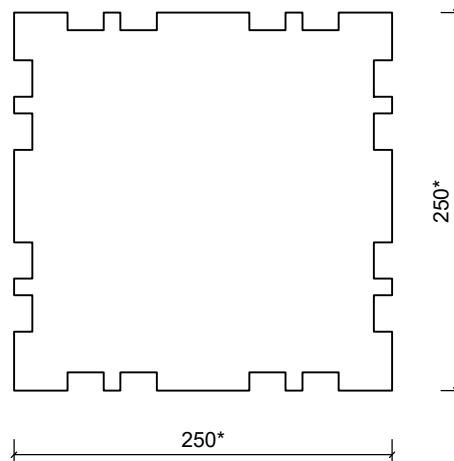

### 3D PRIKAZ

R 1:20

### PRESEK STUBA

\* Dimenzije osnove, kao i visina se mogu prilagoditi.

\* Na ovom prikazu jedna strana stuba je 250 mm - prilikom odabira drugih dimenzija, kanelure će se menjati.

FASADNI STUB - PROFESSIONAL

**STILBY**

Lenjinova 120  
21470 B. Petrovac  
Srbija  
www.stilby.co.rs

NAZIV:

**SE 16**

Jedinica  
mm

Razmera  
1:5

Format  
A4

Verzija  
00