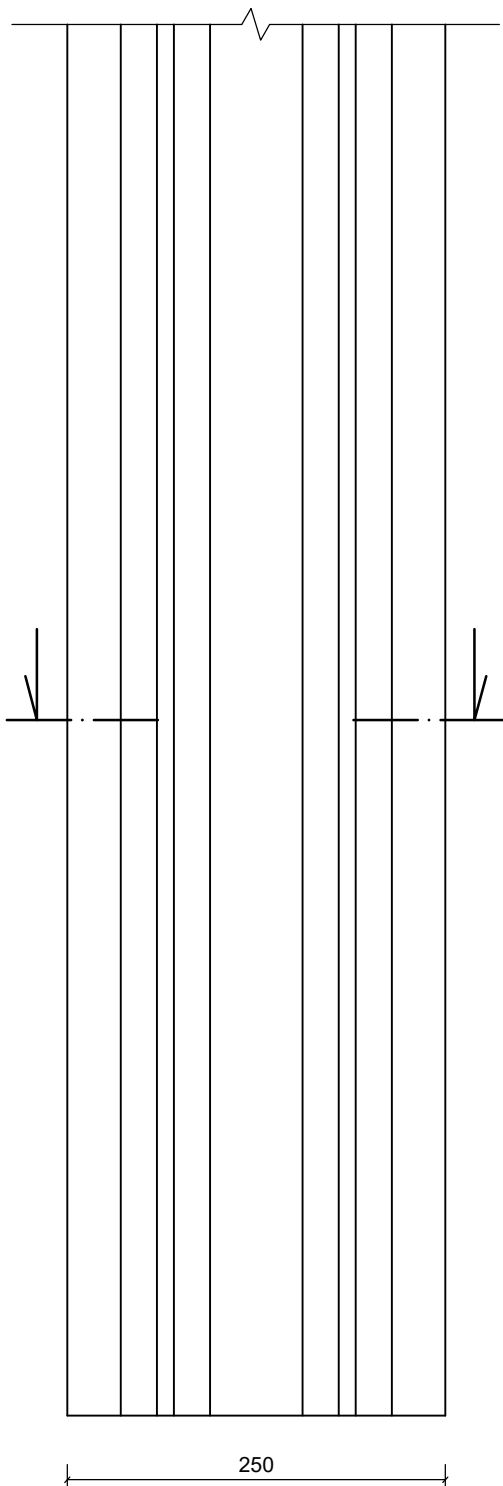

### 3D PRIKAZ

R 1:20

### PRESEK STUBA

\* Dimenzije osnove, kao i visina se mogu prilagoditi.

\* Na ovom prikazu jedna strana stuba je 250 mm - prilikom odabira drugih dimenzija, kanelure će se menjati.

FASADNI STUB - PROFESSIONAL

**STILBY**

Lenjinova 120  
21470 B. Petrovac  
Srbija  
www.stilby.co.rs

NAZIV:

**SE 16**

Jedinica  
mm

Razmera  
1:5

Format  
A4

Verzija  
00