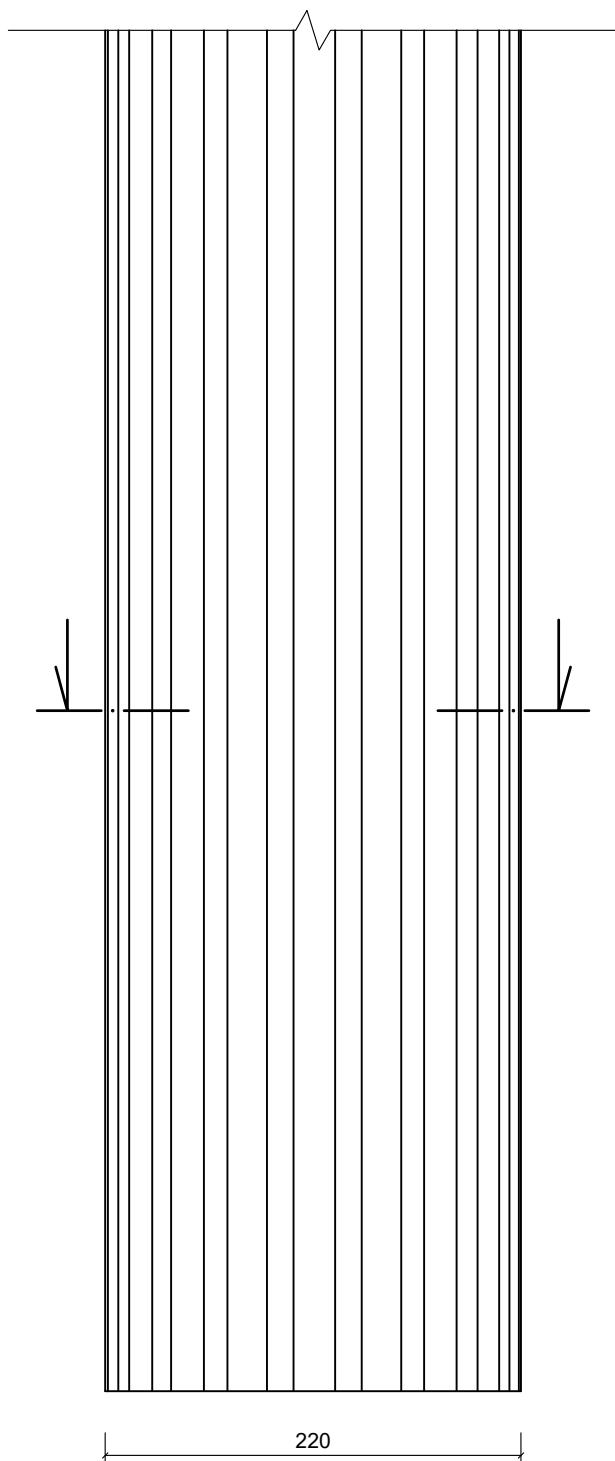

3D PRIKAZ

R 1:20

PRESEK STUBA

* Dimenzije osnove, kao i visina se mogu prilagoditi.

* Na ovom prikazu prečnik stuba je 220 mm - prilikom odabira drugih dimenzija, kanelure će se menjati.

FASADNI STUB - PROFESSIONAL

STILBY

Lenjinova 120
21470 B. Petrovac
Srbija
www.stilby.co.rs

NAZIV:

SA 19

Jedinica	Razmera
mm	1:4

Format	Verzija
A4	00

Ovaj dokument sadrži poverljive informacije. Ostaje naše celokupno vlasništvo i ne može se reprodukovati niti saopštavati trećim licima na bilo koji način, niti koristiti u sopstvene svrhe, posebno za izvršenje onoga što je na njemu predstavljeno, bez našeg pismenog ovlašćenja.