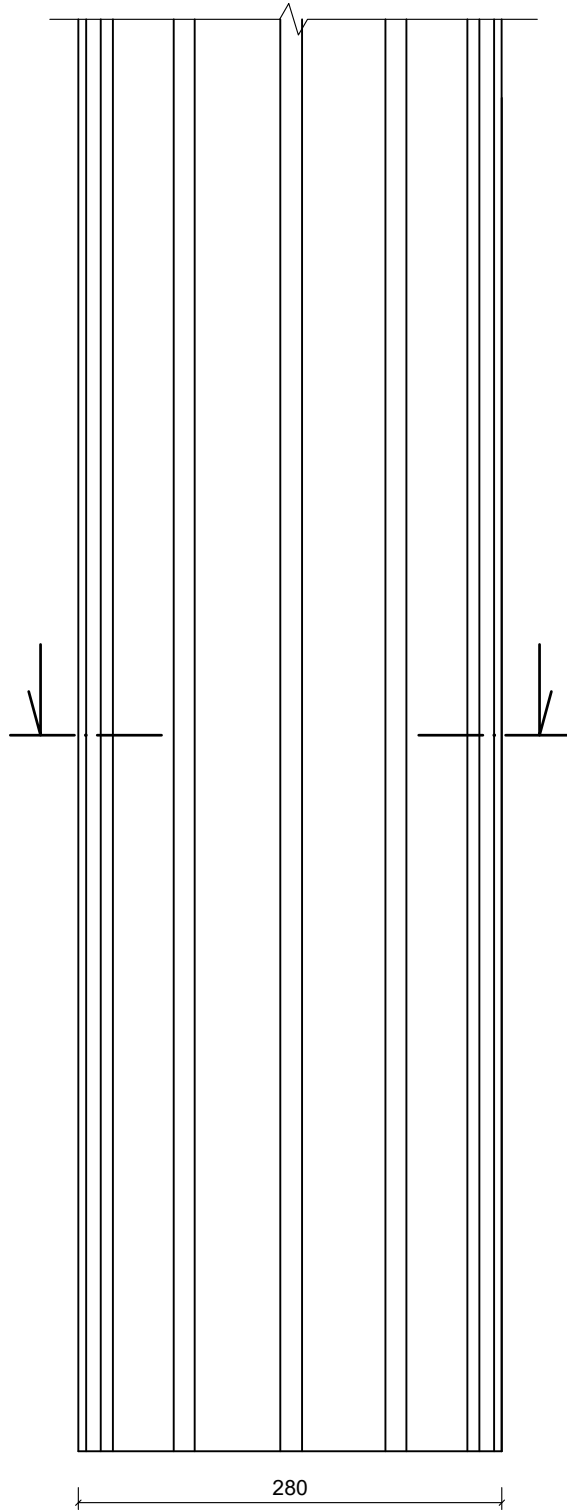

3D PRIKAZ

R 1:20

PRESEK STUBA

Ø280*

* Dimenzije osnove, kao i visina se mogu prilagoditi.

* Na ovom prikazu prečnik stuba je 280 mm - prilikom odabira drugih dimenzija, kanelure će se menjati.

FASADNI STUB - PROFESSIONAL

STILBY

Lenjinova 120
21470 B. Petrovac
Srbija
www.stilby.co.rs

NAZIV:

SD 12

Jedinica	Razmera
mm	1:5
Format	Verzija
A4	00

Ovaj dokument sadrži poverljive informacije. Ostaje naše celokupno vlasništvo i ne može se reprodukovati niti saopštavati trećim licima na bilo koji način, niti koristiti u sopstvene svrhe, posebno za izvršenje onoga što je na njemu predstavljeno, bez našeg pismenog ovlašćenja.