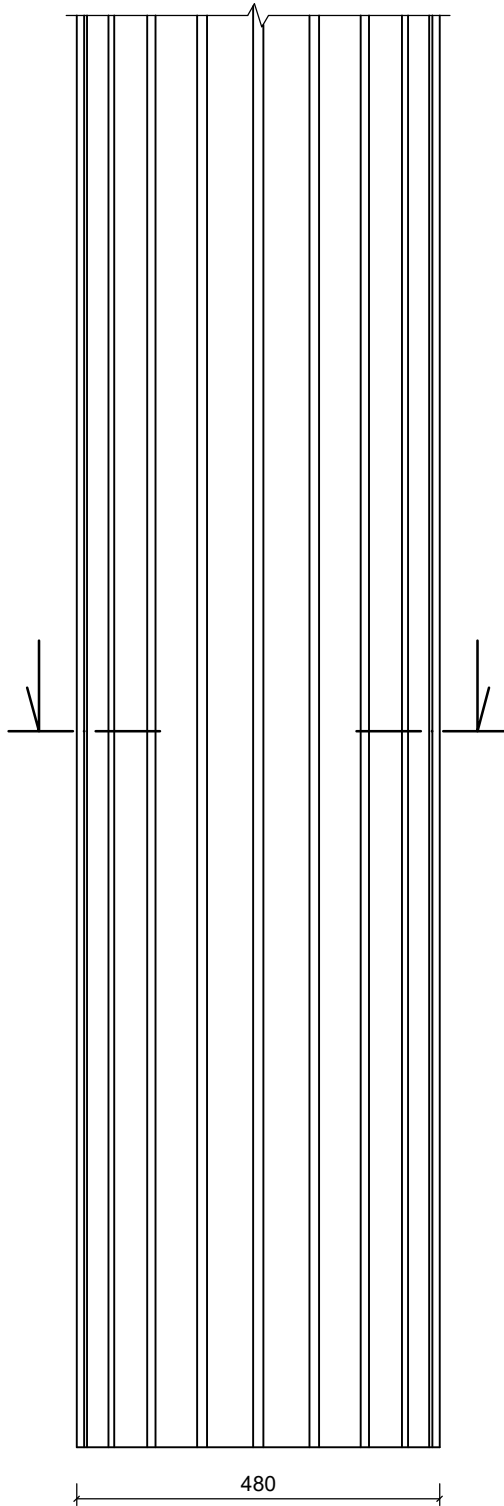

3D PRIKAZ

R 1:20

PRESEK STUBA

Ø480*

* Dimenzije osnove, kao i visina se mogu prilagoditi.

* Na ovom prikazu prečnik stuba je 480 mm - prilikom odabira drugih dimenzija, kanelure će se menjati.

FASADNI STUB - PROFESSIONAL

STILBY

Lenjinova 120
21470 B. Petrovac
Srbija
www.stilby.co.rs

NAZIV:

SD 20

Jedinica
mm

Razmera
1:10

Format
A4

Verzija
00