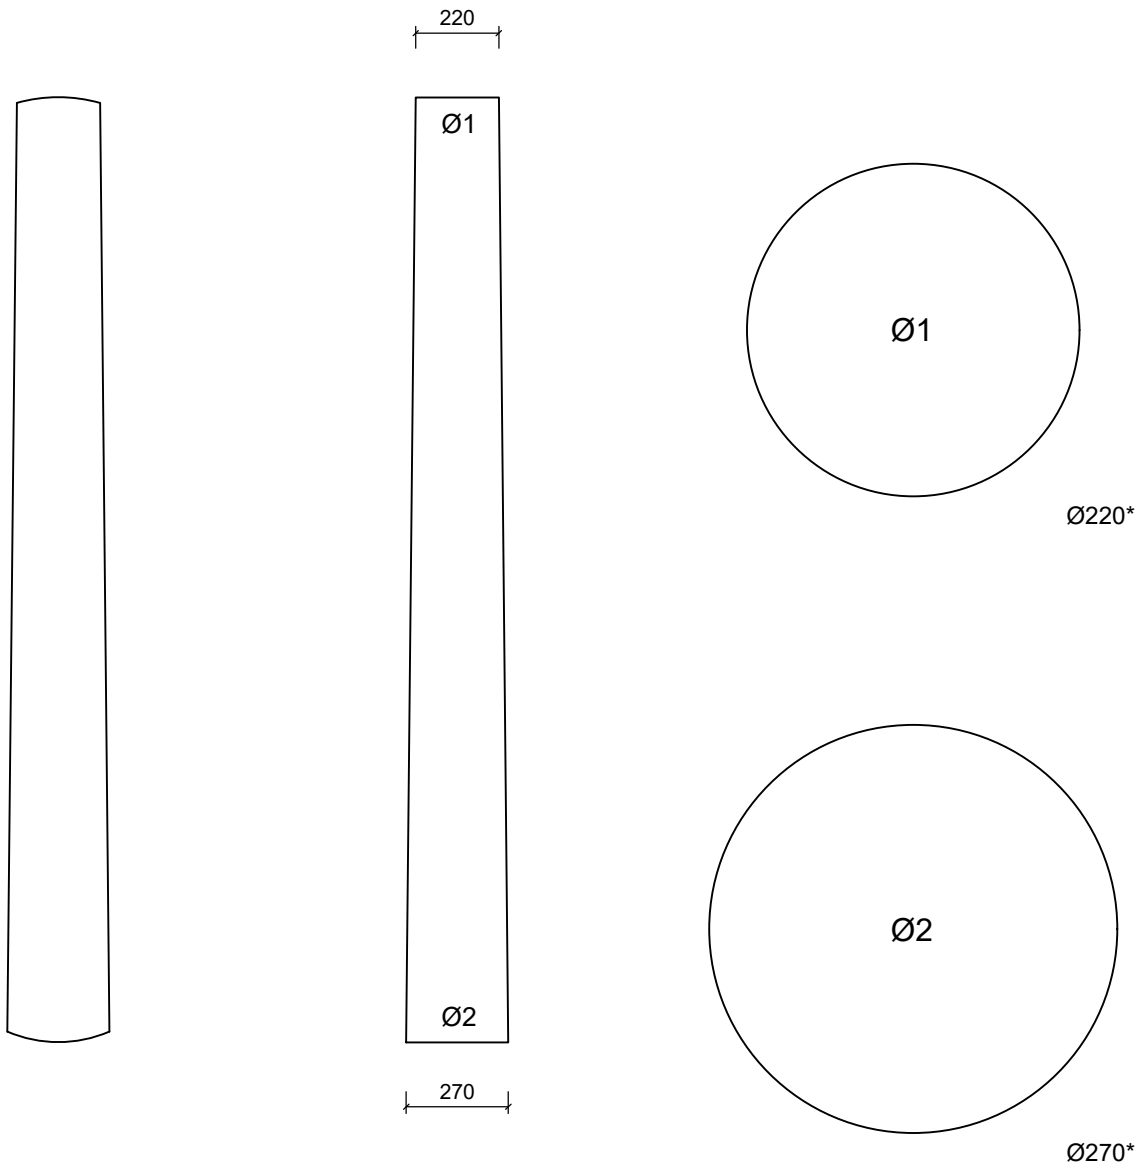

3D PRIKAZ
R 1:20

* Dimenzije osnove, kao i visina se mogu prilagoditi.

FASADNI STUB - PROFESSIONAL			
STILBY Lenjinova 120 21470 B. Petrovac Srbija www.stilby.co.rs	NAZIV:	Jedinica	Razmera
	KO 0	mm	1:5
		Format	Verzija
		A4	00
Ovaj dokument sadrži poverljive informacije. Ostaje naše celokupno vlasništvo i ne može se reprodukovati niti saopštavati trećim licima na bilo koji način, niti koristiti u sopstvene svrhe, posebno za izvršenje onoga što je na njemu predstavljeno, bez našeg pismenog ovlašćenja.			