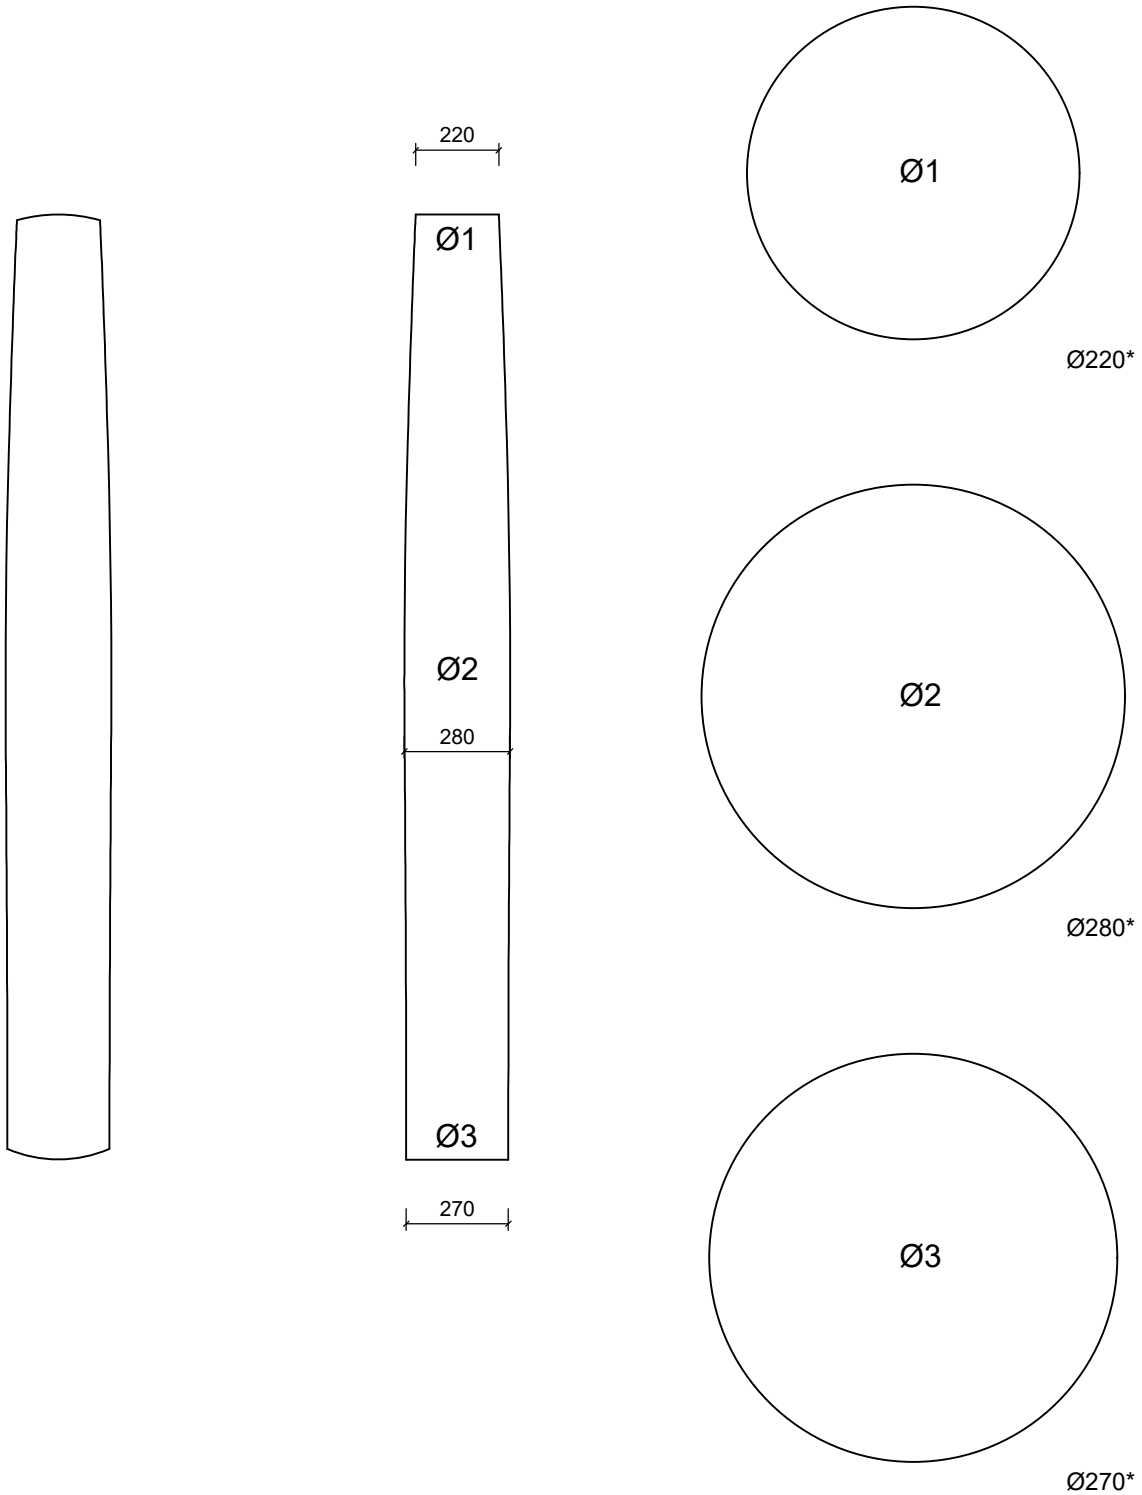

3D PRIKAZ
R 1:20

* Dimenzije osnove, kao i visina se mogu prilagoditi.

FASADNI STUB - PROFESSIONAL			
STILBY	Lenjinova 120 21470 B. Petrovac Srbija www.stilby.co.rs	NAZIV:	Jedinica
		RA 0	mm
			Razmera
			1:5
			Format
			A4
			Verzija
			00
Ovaj dokument sadrži poverljive informacije. Ostaje naše celokupno vlasništvo i ne može se reprodukovati niti saopštavati trećim licima na bilo koji način, niti koristiti u sopstvene svrhe, posebno za izvršenje onoga što je na njemu predstavljeno, bez našeg pismenog ovlašćenja.			