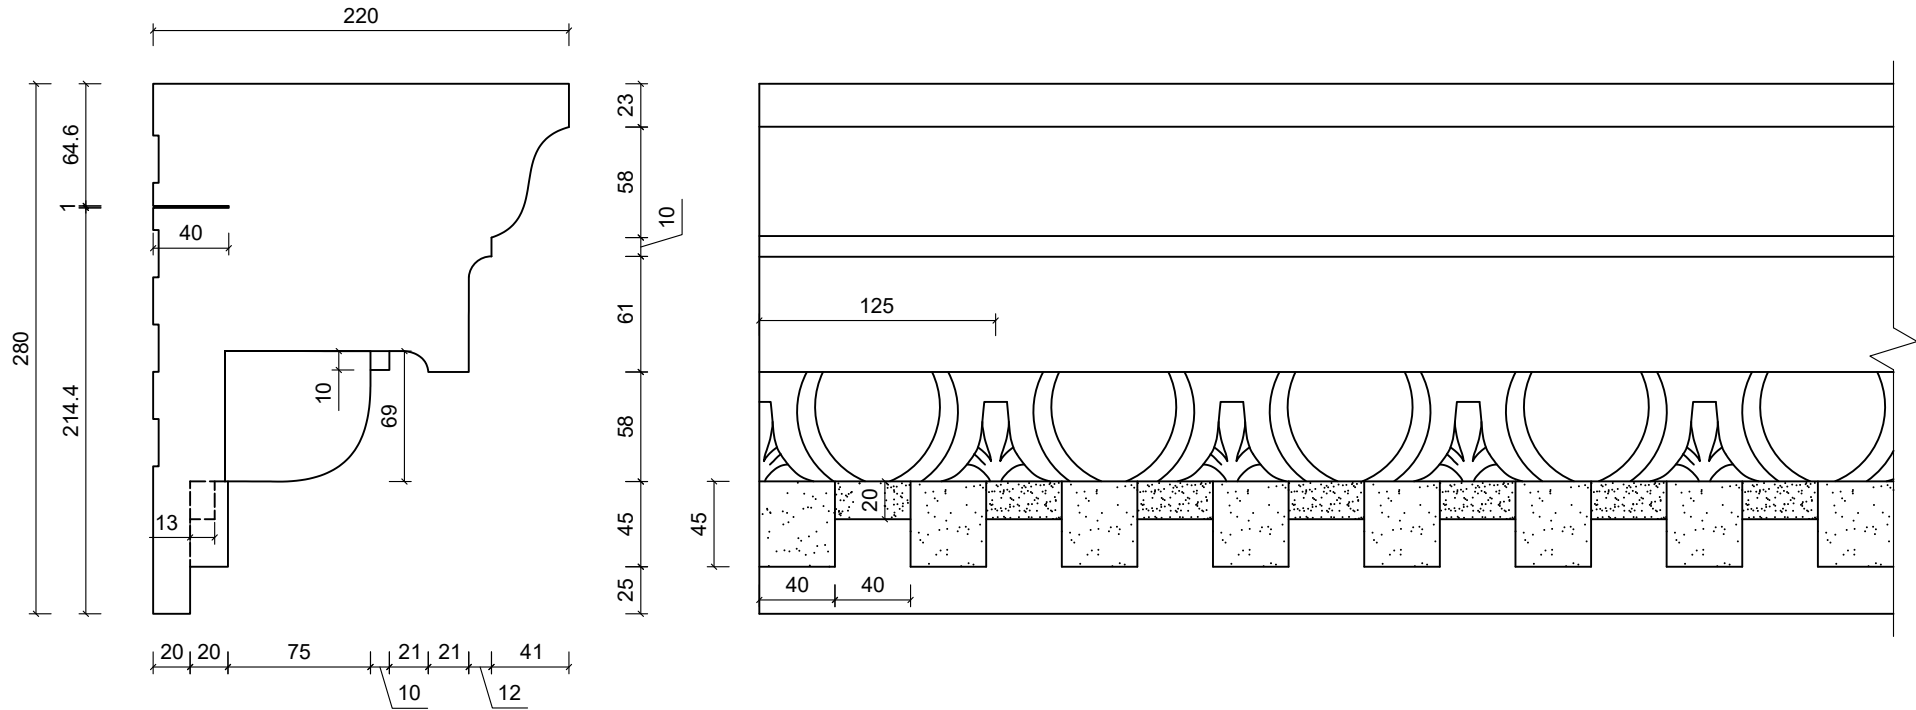

DIMENZIJE:

280 x 220 x 20 mm

FASADNI VENAC - PROFESSIONAL

STILBY

Lenjinova 120
21470 B. Petrovac
Srbija
www.stilby.co.rs

NAZIV:

PK 202

Jedinica	Razmera
mm	1:4
Format	Verzija
A4	00