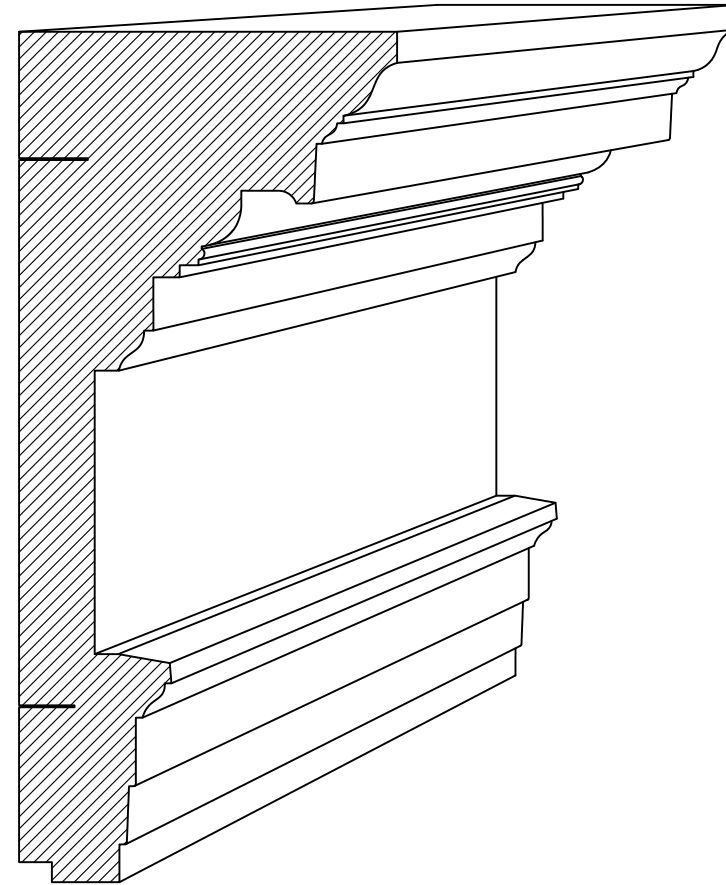

# DIMENZIJE:

450 x 200 x 17 mm

## FASADNI VENAC - PROFESSIONAL

**STILBY**

Lenjinova 120  
21470 B. Petrovac  
Srbija  
www.stilby.co.rs

NAZIV:

**PK 204**

Jedinica	Razmera
mm	1:4
Format	Verzija
A4	00

Ovaj dokument sadrži poverljive informacije. Ostaje naše celokupno vlasništvo i ne može se reprodukovati niti saopštavati trećim licima na bilo koji način, niti koristiti u sopstvene svrhe, posebno za izvršenje onoga što je na njemu predstavljeno, bez našeg pismenog ovlašćenja.