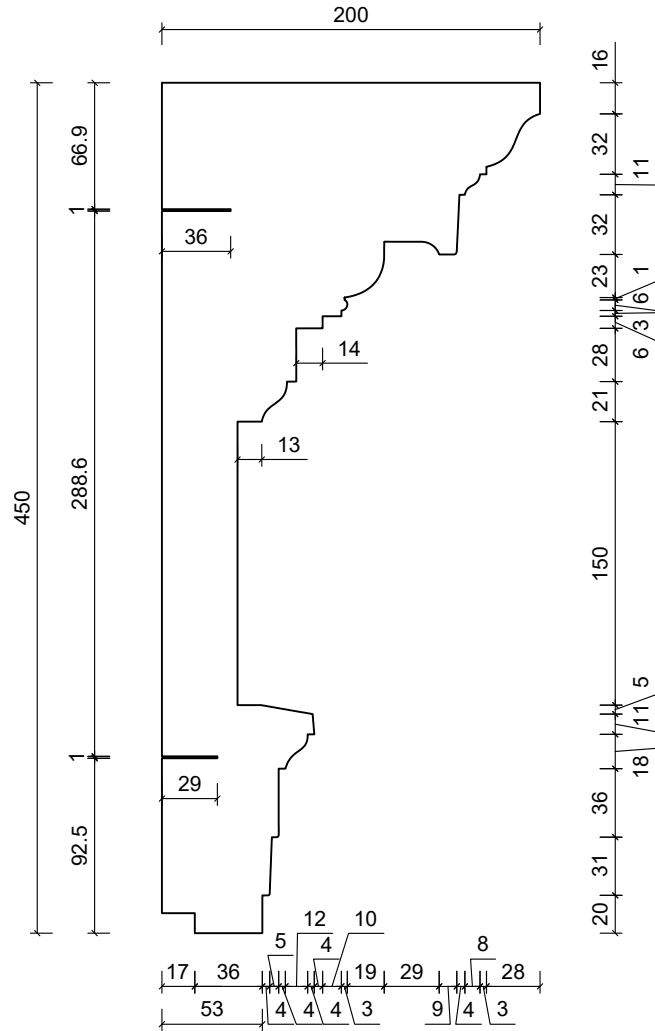

# DIMENZIJE:

450 x 200 x 17 mm

## FASADNI VENAC - PROFESSIONAL

**STILBY**

Lenjinova 120  
21470 B. Petrovac  
Srbija  
www.stilby.co.rs

NAZIV:

**PK 204**

Jedinica	Razmera
mm	1:4
Format	Verzija
A4	00

Ovaj dokument sadrži poverljive informacije. Ostaje naše celokupno vlasništvo i ne može se reprodukovati niti saopštavati trećim licima na bilo koji način, niti koristiti u sopstvene svrhe, posebno za izvršenje onoga što je na njemu predstavljeno, bez našeg pismenog ovlašćenja.