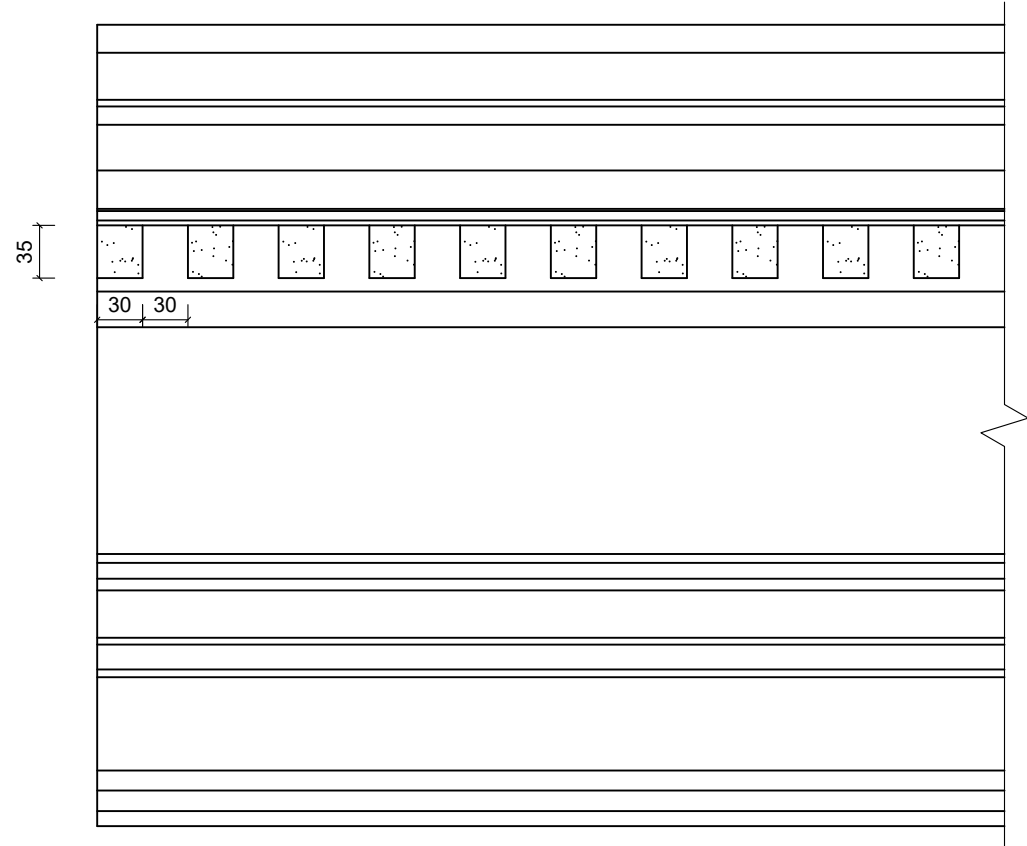

DIMENZIJE:

530 x 225 x 32 mm

FASADNI VENAC - PROFESSIONAL

STILBY

Lenjinova 120
21470 B. Petrovac
Srbija
www.stilby.co.rs

NAZIV:

PK 205

Jedinica	Razmera
mm	1:5
Format	Verzija
A4	00