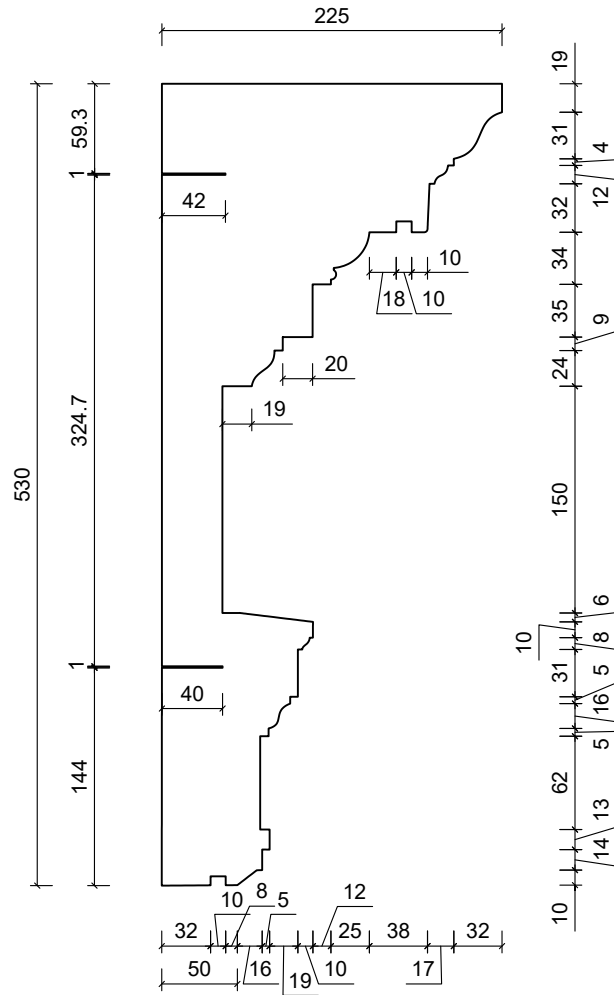

DIMENZIJE:

530 x 225 x 32 mm

FASADNI VENAC - PROFESSIONAL

STILBY

Lenjinova 120
21470 B. Petrovac
Srbija
www.stilby.co.rs

NAZIV:

PK 205

Jedinica	Razmera
mm	1:5
Format	Verzija
A4	00