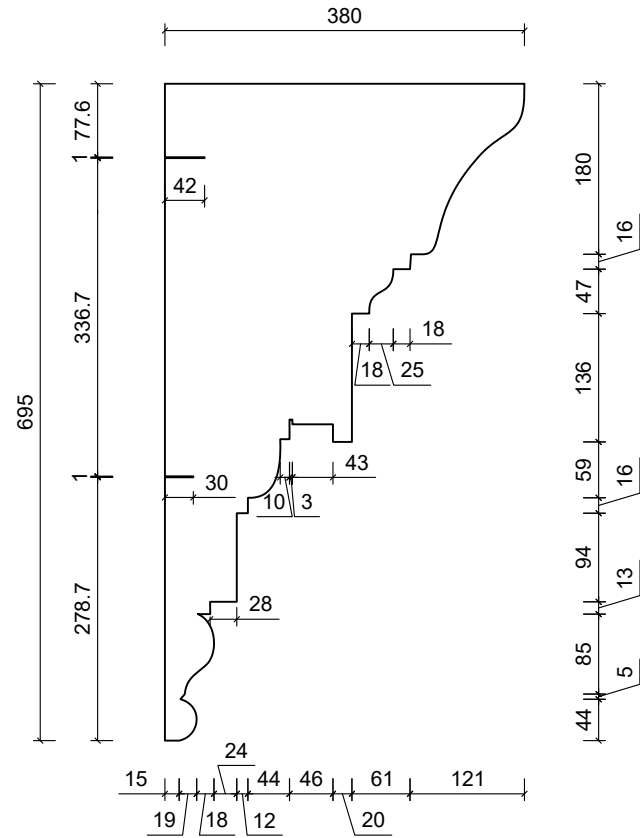

DIMENZIJE:

695 x 380 x 15 mm

FASADNI VENAC - PROFESSIONAL

STILBY

Lenjinova 120
21470 B. Petrovac
Srbija
www.stilby.co.rs

NAZIV:

PK 207

Jedinica	Razmera
mm	1:8
Format	Verzija
A4	00