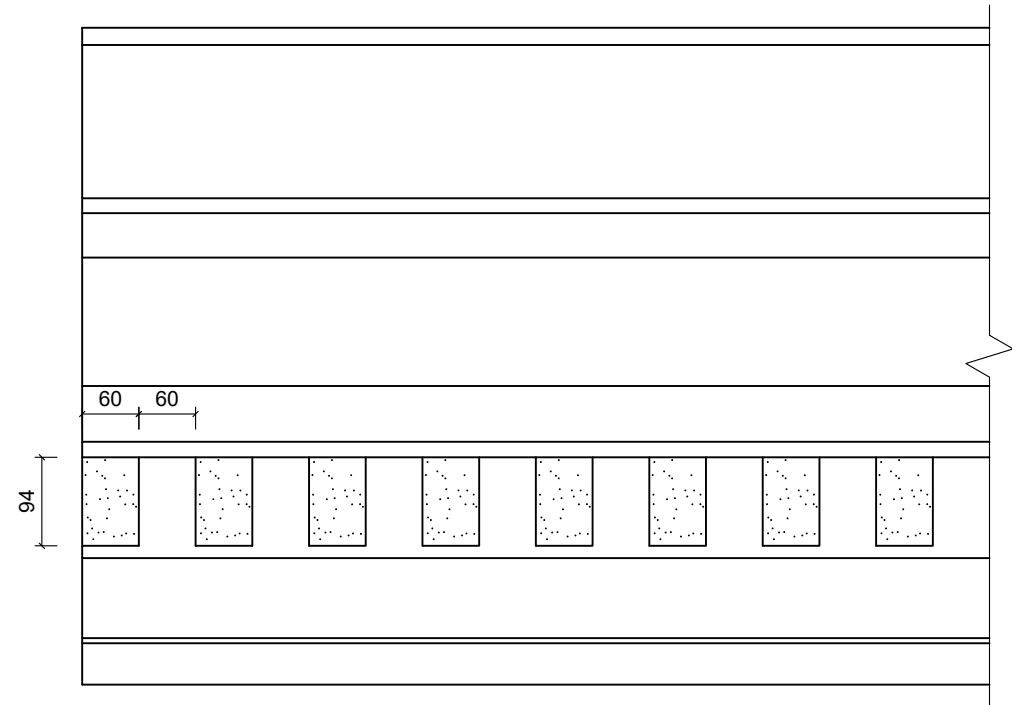

DIMENZIJE:

695 x 380 x 15 mm

FASADNI VENAC - PROFESSIONAL

STILBY

Lenjinova 120
21470 B. Petrovac
Srbija
www.stilby.co.rs

NAZIV:

PK 207

Jedinica	Razmera
mm	1:8
Format	Verzija
A4	00