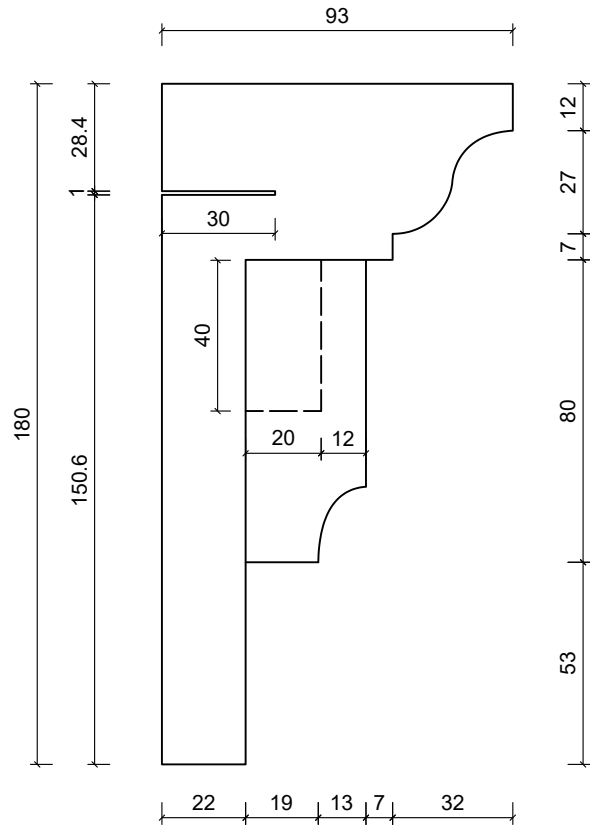

# DIMENZIJE:

180 x 93 x 22 mm

## FASADNI VENAC - PROFESSIONAL

**STILBY**

Lenjinova 120  
21470 B. Petrovac  
Srbija  
www.stilby.co.rs

NAZIV:

**ZU 1**

Jedinica  
mm

Razmera  
1:2

Format  
A4