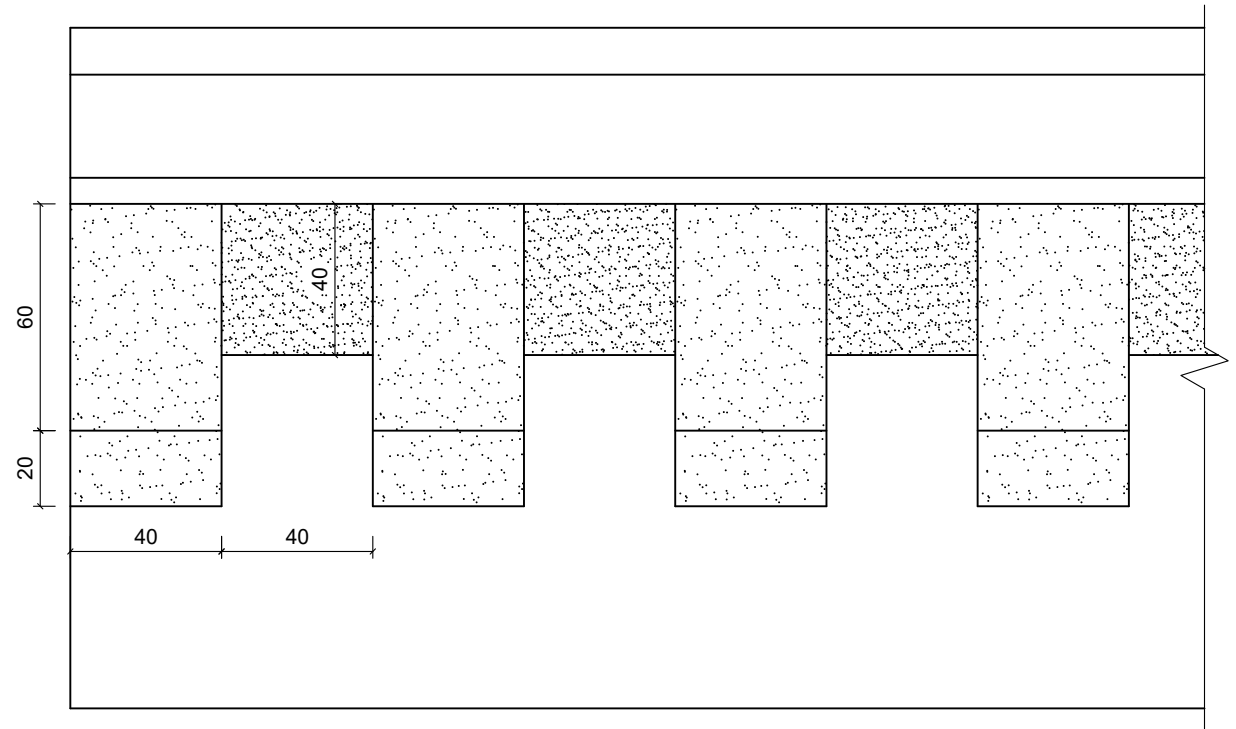

# DIMENZIJE:

180 x 93 x 22 mm

## FASADNI VENAC - PROFESSIONAL

**STILBY**

Lenjinova 120  
21470 B. Petrovac  
Srbija  
www.stilby.co.rs

NAZIV:

**ZU 1**

Jedinica  
mm

Razmera  
1:2

Format  
A4