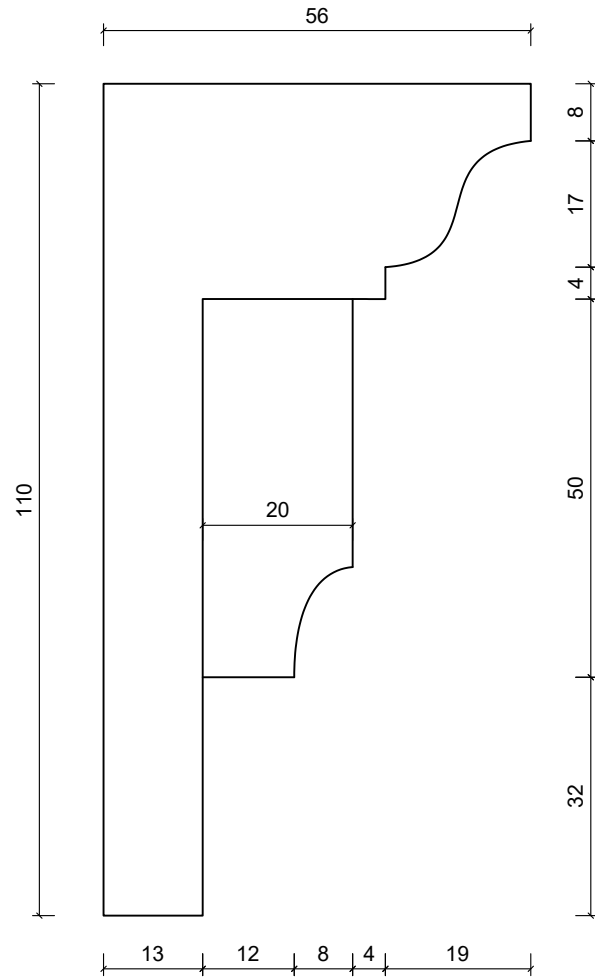

# DIMENZIJE:

110 x 56 x 13 mm

FASADNI VENAC - PROFESSIONAL

**STILBY**

Lenjinova 120  
21470 B. Petrovac  
Srbija  
www.stilby.co.rs

NAZIV:

**ZU 2**

Jedinica  
mm

Razmera  
1:1

Format  
A4

Verzija  
00

\*Dužina: 2000 mm

Ovaj dokument sadrži poverljive informacije. Ostaje naše celokupno vlasništvo i ne može se reprodukovati niti saopštavati trećim licima na bilo koji način, niti koristiti u sopstvene svrhe, posebno za izvršenje onoga što je na njemu predstavljeno, bez našeg pismenog ovlašćenja.