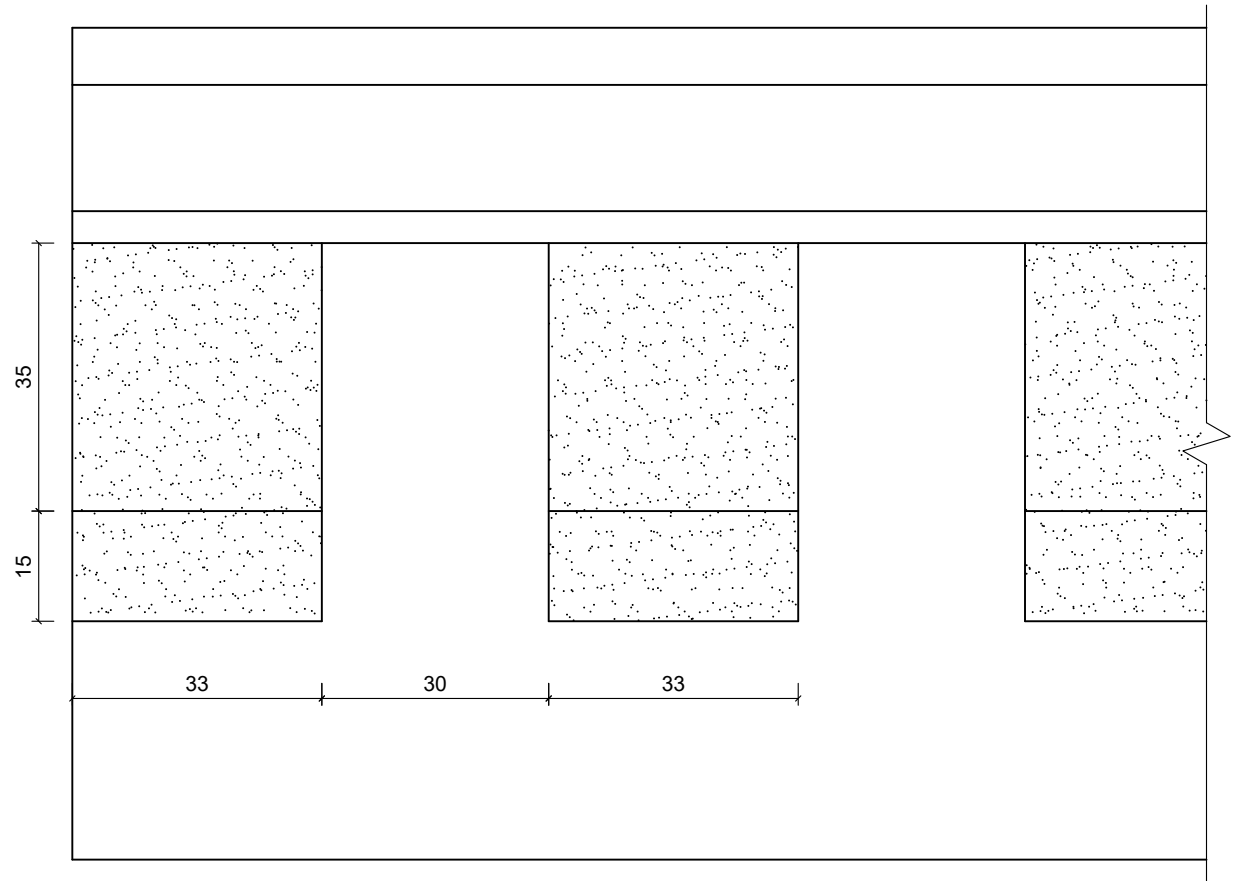

# DIMENZIJE:

110 x 56 x 13 mm

FASADNI VENAC - PROFESSIONAL

**STILBY**

Lenjinova 120  
21470 B. Petrovac  
Srbija  
www.stilby.co.rs

NAZIV:

**ZU 2**

Jedinica  
mm

Razmera  
1:1

Format  
A4

Verzija  
00

\*Dužina: 2000 mm

Ovaj dokument sadrži poverljive informacije. Ostaje naše celokupno vlasništvo i ne može se reprodukovati niti saopštavati trećim licima na bilo koji način, niti koristiti u sopstvene svrhe, posebno za izvršenje onoga što je na njemu predstavljeno, bez našeg pismenog ovlašćenja.